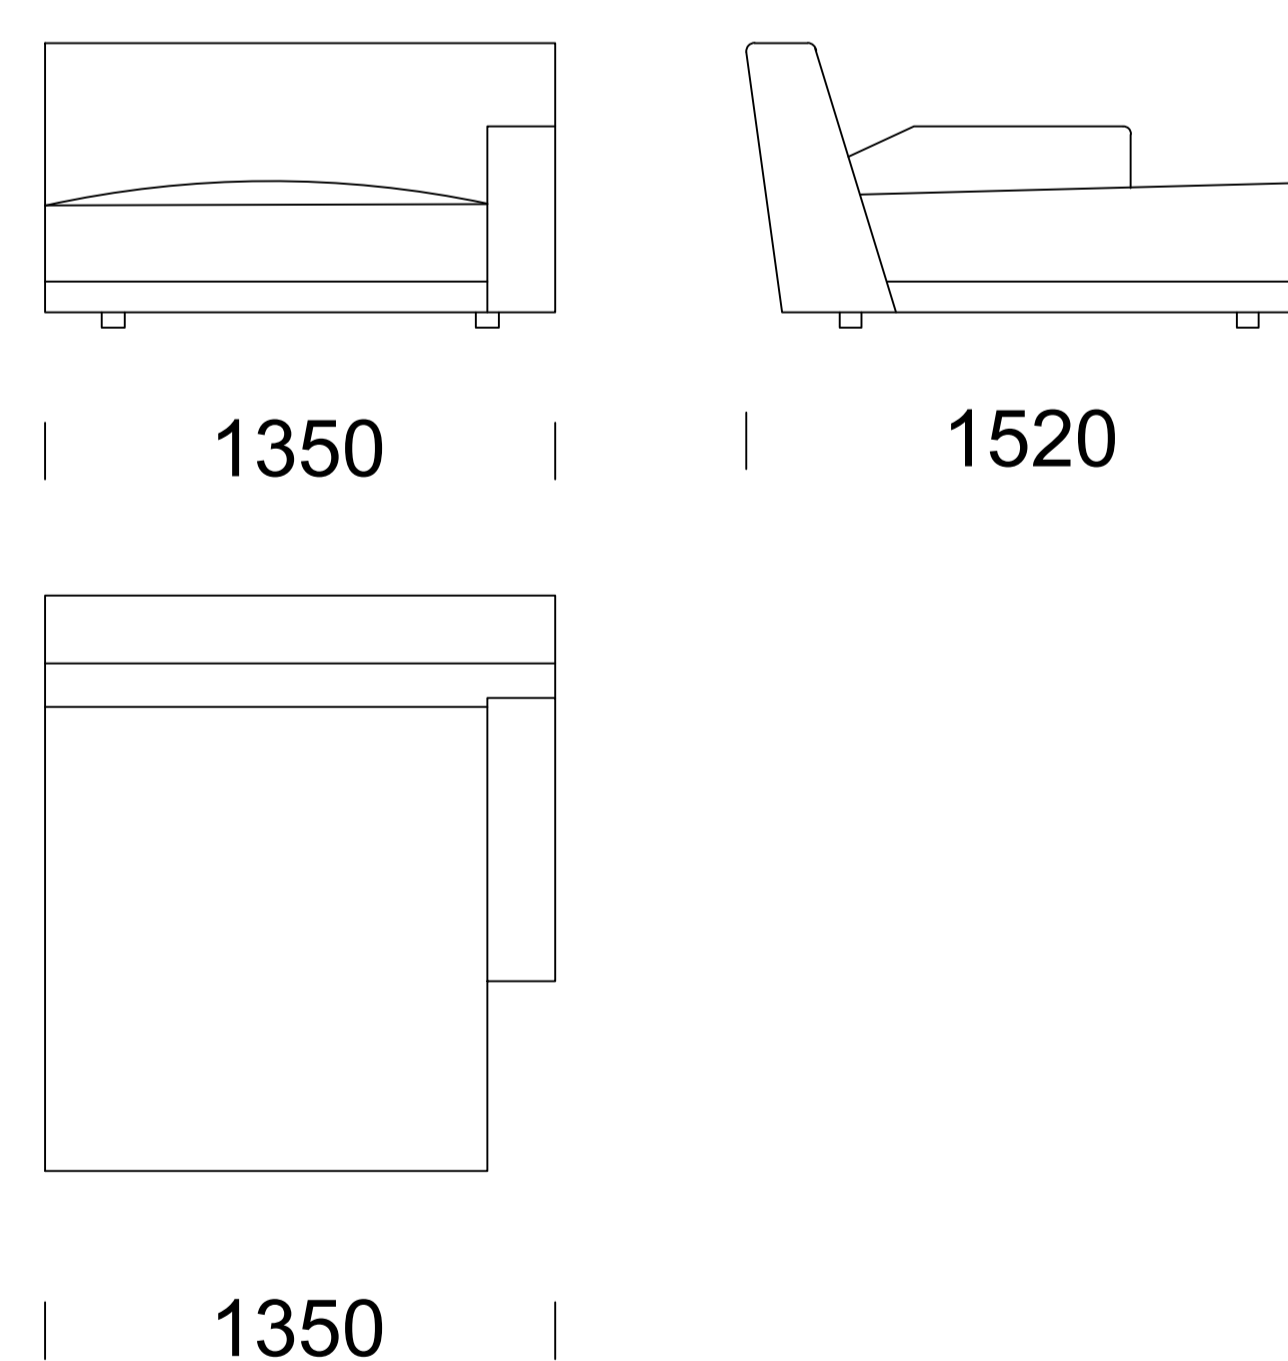

BEONE

Sofa 1 / *Sofa 1 / Sofa 1*

Sofa 2 / *Sofa 2 / Sofa 2*

Sofa 3 / *Sofa 3 / Sofa 3*

Siedzisko 1 / *Seat 1 / Sitzfläche 1*

Siedzisko 2 / *Seat 2 / Sitzfläche 2*

Siedzisko narożne / *corner seat / Eckelement*

Wymiary techniczne (mm) / <i>technical informations (mm) / technischer spezifikation (mm)</i>					
1	Wysokość całkowita / <i>Total height / Gesamte Höhe</i>	750	5	Głębokość całkowita / <i>Total depth / Gesamttiefe</i>	1030
2	Wysokość siedziska / <i>Seat height / Sitzhöhe</i>	380	6	Głębokość siedziska / <i>Seat depth / Tiefe des Sitzes</i>	700
3	Wysokość podłokietnika / <i>Armrest height / Höhe der Armlehne</i>	530	7	Wysokość nóg / <i>Legs height / Fußhöhe</i>	40
4	Szerokość podłokietnika / <i>Armrest width / Armlehnenbreite</i>	180			