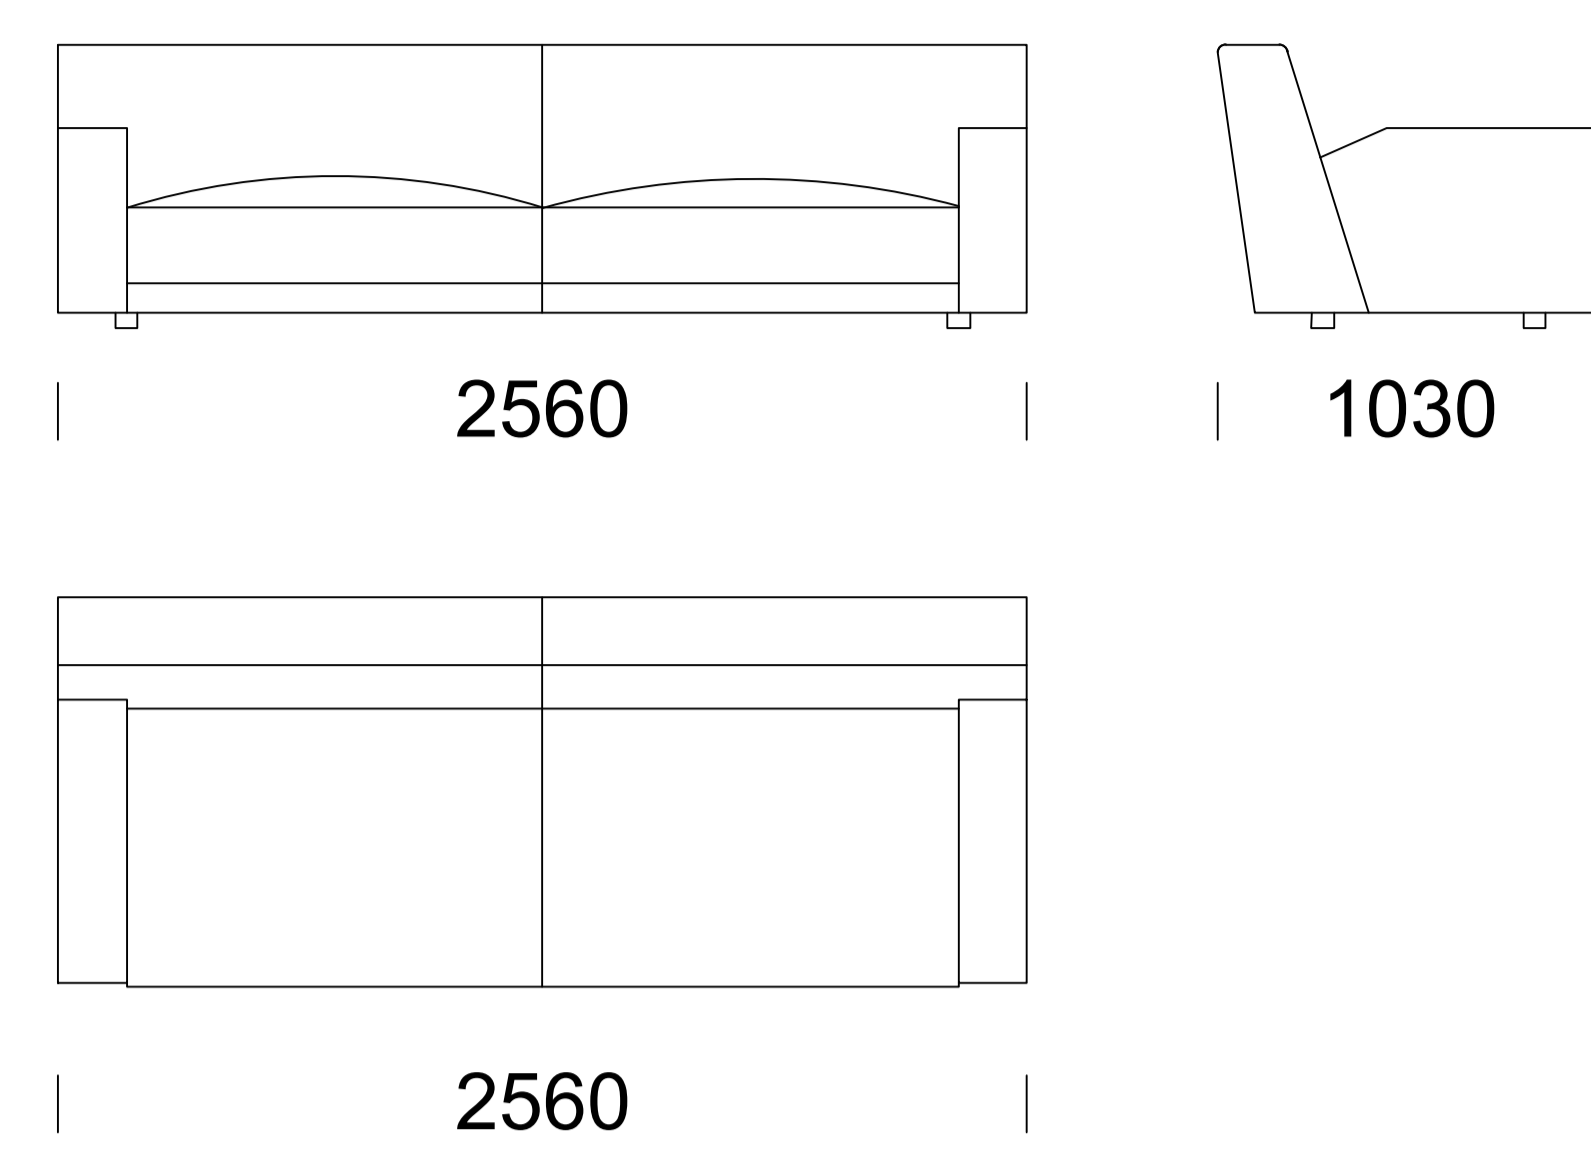

BEONE

Sofa 1 / *Sofa 1 / Sofa 1*

Sofa 2 / *Sofa 2 / Sofa 2*

Sofa 3 / *Sofa 3 / Sofa 3*

Siedzisko 1 / *Seat 1 / Sitzfläche 1*

Siedzisko 2 / *Seat 2 / Sitzfläche 2*

Siedzisko narożne / *corner seat / Eckelement*

Wymiary techniczne (mm) / <i>technical informations (mm) / technischer spezifikation (mm)</i>					
1	Wysokość całkowita / <i>Total height / Gesamte Höhe</i>	750	5	Głębokość całkowita / <i>Total depth / Gesamttiefe</i>	1030
2	Wysokość siedziska / <i>Seat height / Sitzhöhe</i>	380	6	Głębokość siedziska / <i>Seat depth / Tiefe des Sitzes</i>	700
3	Wysokość podłokietnika / <i>Armrest height / Höhe der Armlehne</i>	530	7	Wysokość nóg / <i>Legs height / Fußhöhe</i>	40
4	Szerokość podłokietnika / <i>Armrest width / Armlehnenbreite</i>	180			