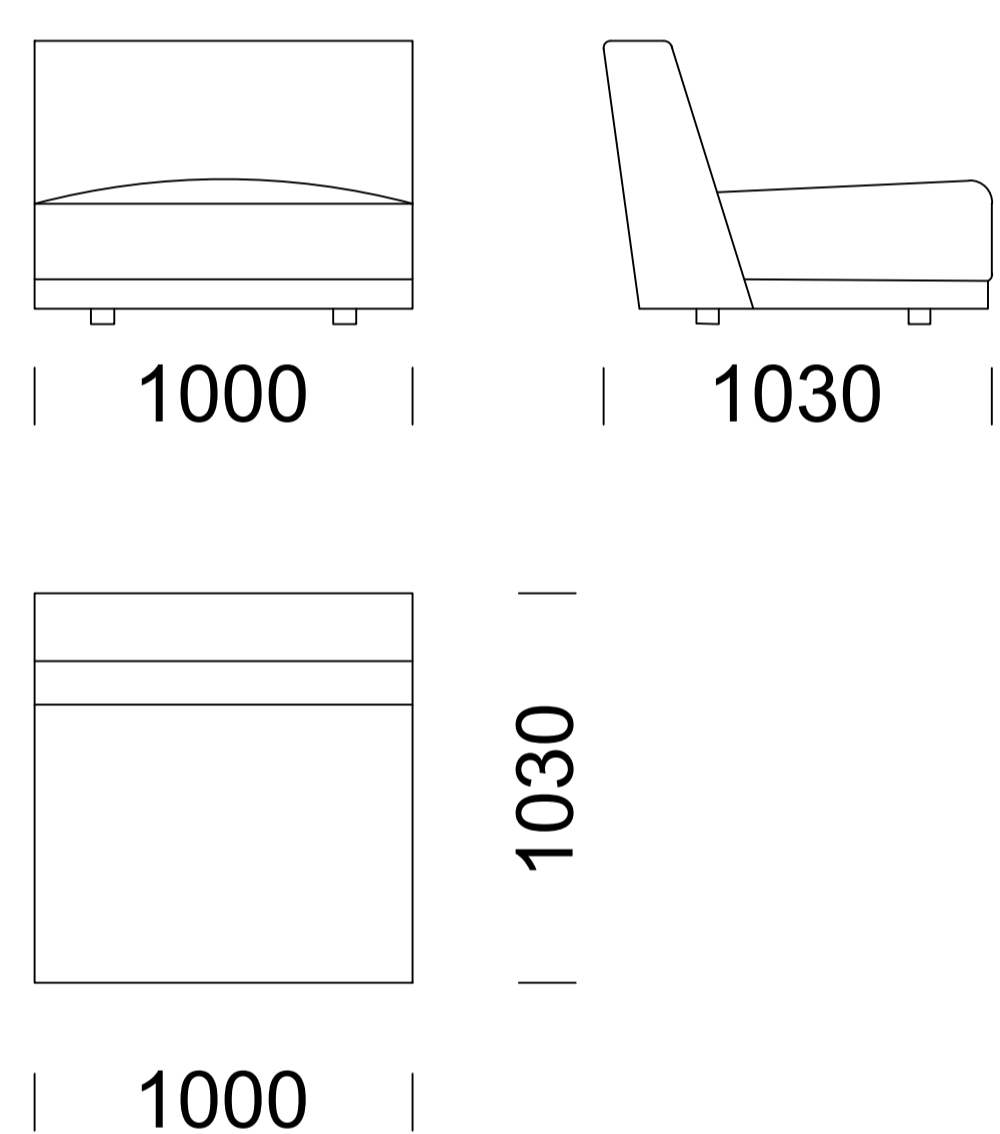

Siedzisko centralne 1 / *central seat 1 / Mittelsitz 1*