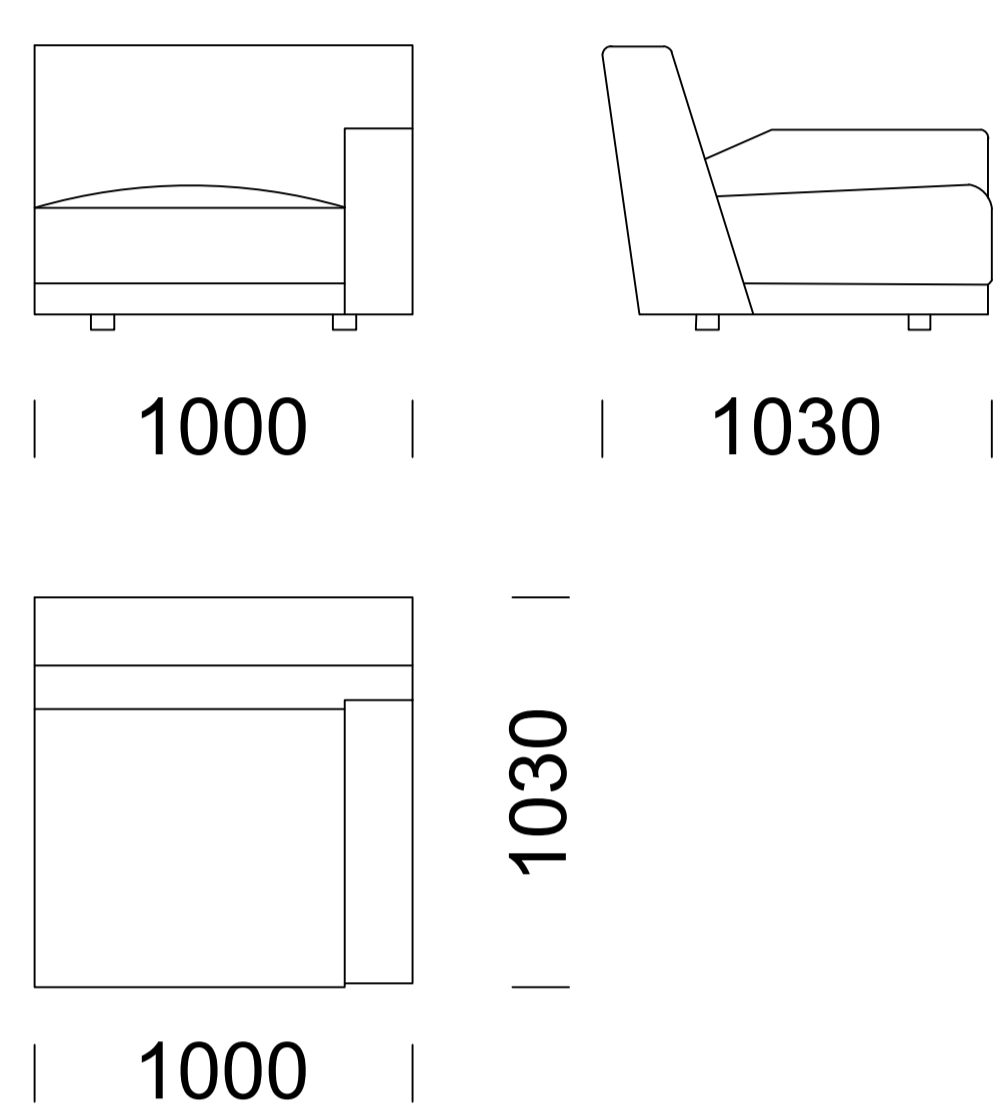

BEONE

Sofa 1 / *Sofa 1 / Sofa 1*

Sofa 2 / *Sofa 2 / Sofa 2*

Sofa 3 / *Sofa 3 / Sofa 3*

Siedzisko 1 / *Seat 1 / Sitzfläche 1*

Siedzisko 2 / *Seat 2 / Sitzfläche 2*

Siedzisko narożne / *corner seat / Eckelement*

Wymiary techniczne (mm) / <i>technical informations (mm) / technischer spezifikation (mm)</i>					
1	Wysokość całkowita / <i>Total height / Gesamte Höhe</i>	750	5	Głębokość całkowita / <i>Total depth / Gesamttiefe</i>	1030
2	Wysokość siedziska / <i>Seat height / Sitzhöhe</i>	380	6	Głębokość siedziska / <i>Seat depth / Tiefe des Sitzes</i>	700
3	Wysokość podłokietnika / <i>Armrest height / Höhe der Armlehne</i>	530	7	Wysokość nóg / <i>Legs height / Fußhöhe</i>	40
4	Szerokość podłokietnika / <i>Armrest width / Armlehnenbreite</i>	180			