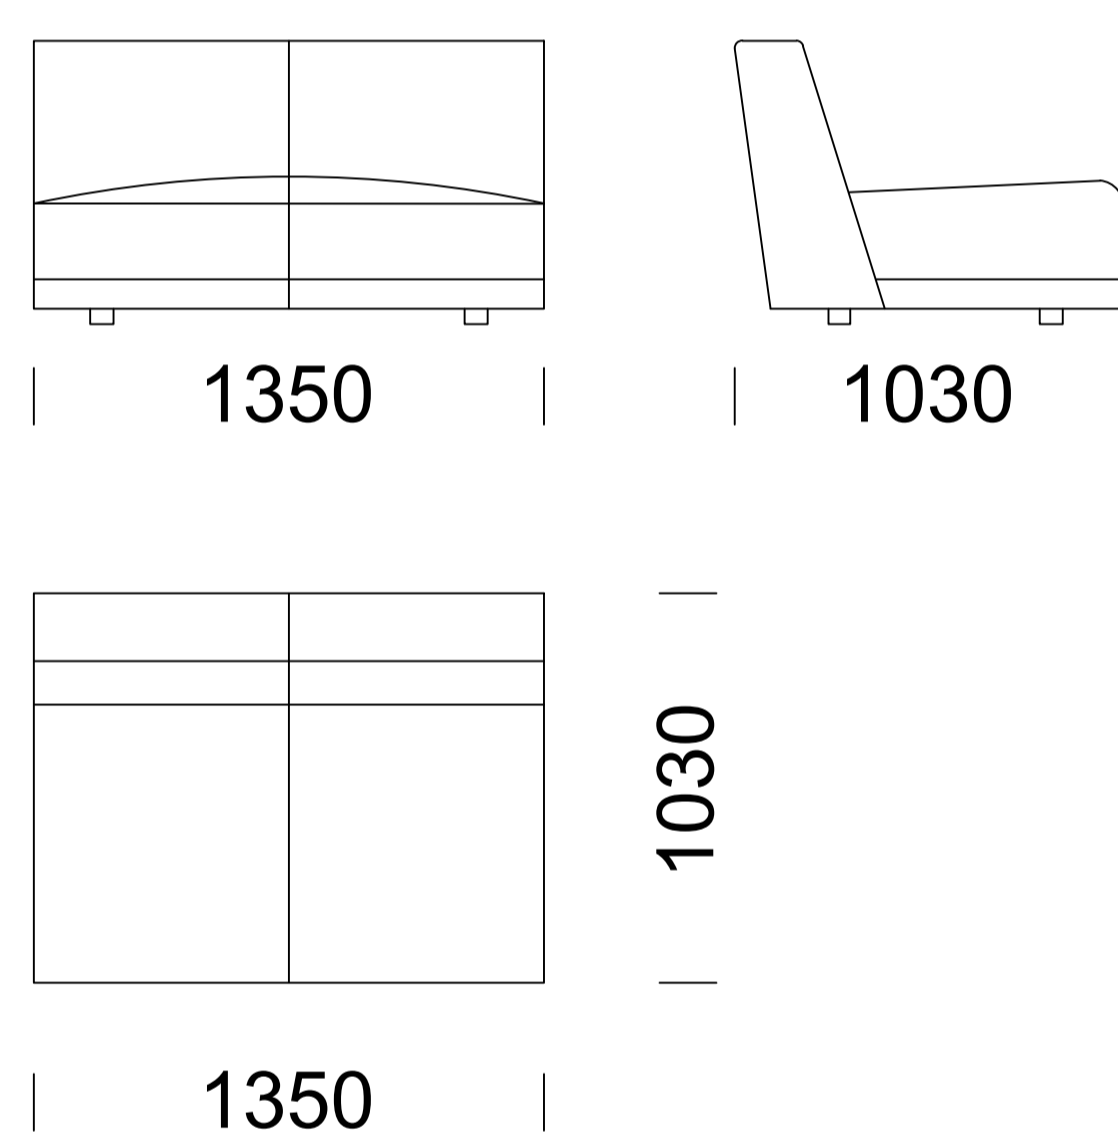

Siedzisko centralne 2 / *central seat 2 / Mittelsitz 2*