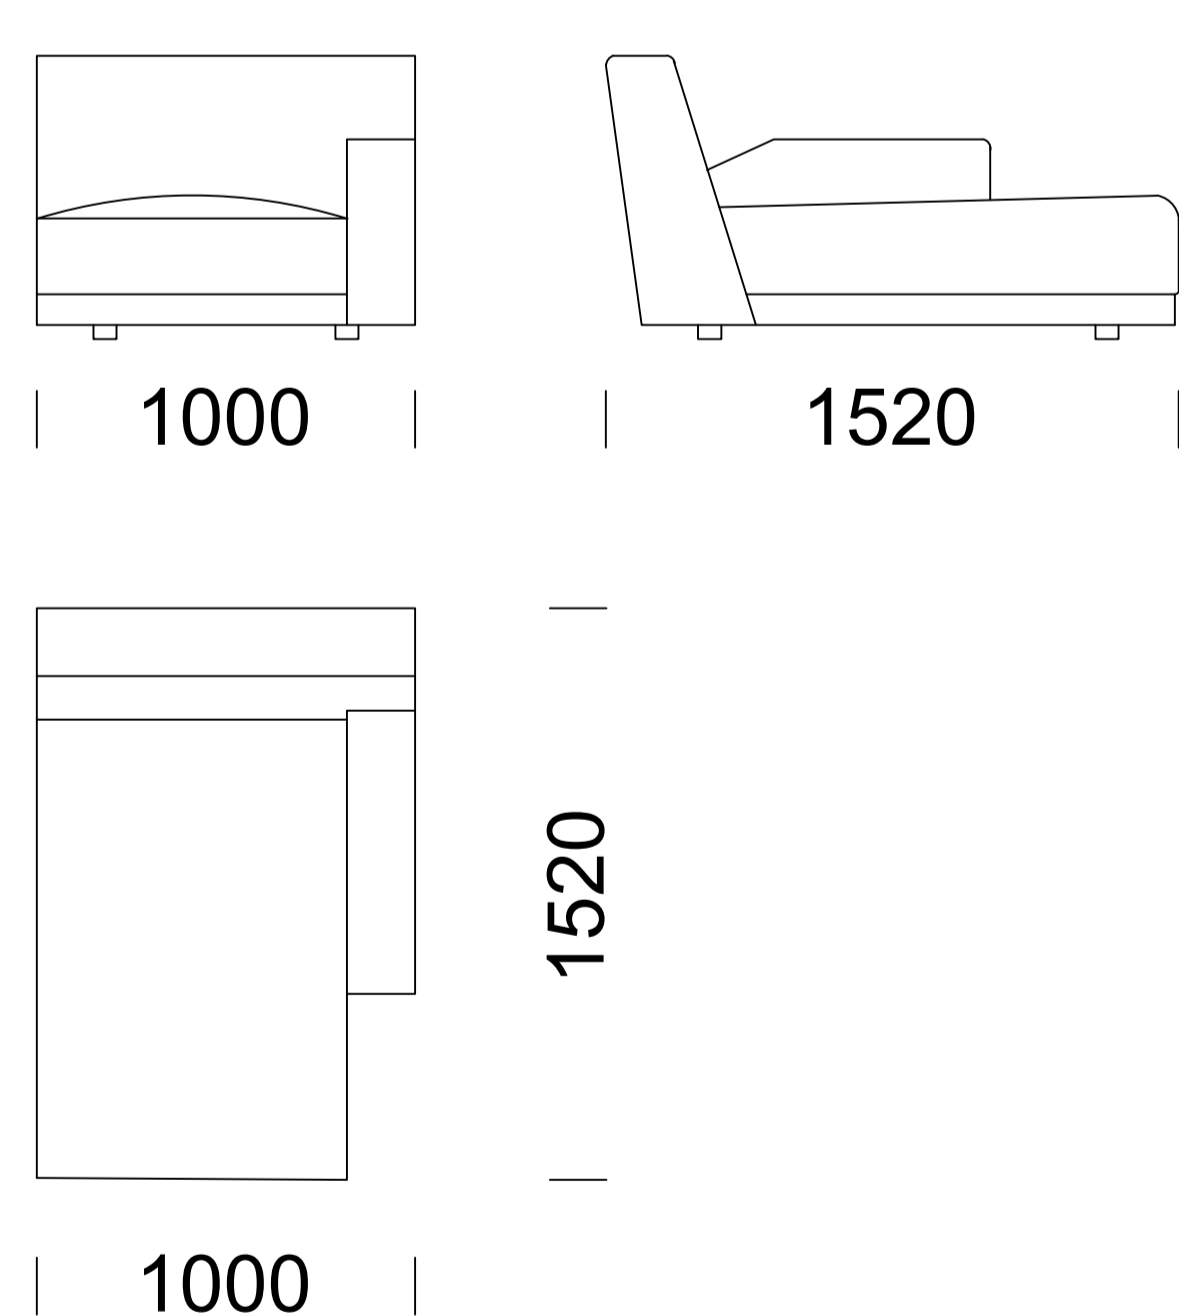

BEONE

Sofa 1 / *Sofa 1 / Sofa 1*

Sofa 2 / *Sofa 2 / Sofa 2*

Sofa 3 / *Sofa 3 / Sofa 3*

Siedzisko 1 / *Seat 1 / Sitzfläche 1*

Siedzisko 2 / *Seat 2 / Sitzfläche 2*

Siedzisko narożne / *corner seat / Eckelement*

Siedzisko centralne 1 / *central seat 1 / Mittelsitz 1*

Siedzisko centralne 2 / *central seat 2 / Mittelsitz 2*

Pufa / *Pouf / Puff*

Szeplong 1 / *Chaise longue 1 / Chaiselongue 1*

Szeplong 2 / *Chaise longue 2 / Chaiselongue 2*

Wymiary techniczne (mm) / <i>technical informations (mm) / technischer spezifikation (mm)</i>					
1	Wysokość całkowita / <i>Total height / Gesamte Höhe</i>	750	5	Głębokość całkowita / <i>Total depth / Gesamttiefe</i>	1030
2	Wysokość siedziska / <i>Seat height / Sitzhöhe</i>	380	6	Głębokość siedziska / <i>Seat depth / Tiefe des Sitzes</i>	700
3	Wysokość podłokietnika / <i>Armrest height / Höhe der Armlehne</i>	530	7	Wysokość nóg / <i>Legs height / Fußhöhe</i>	40
4	Szerokość podłokietnika / <i>Armrest width / Armlehnenbreite</i>	180			