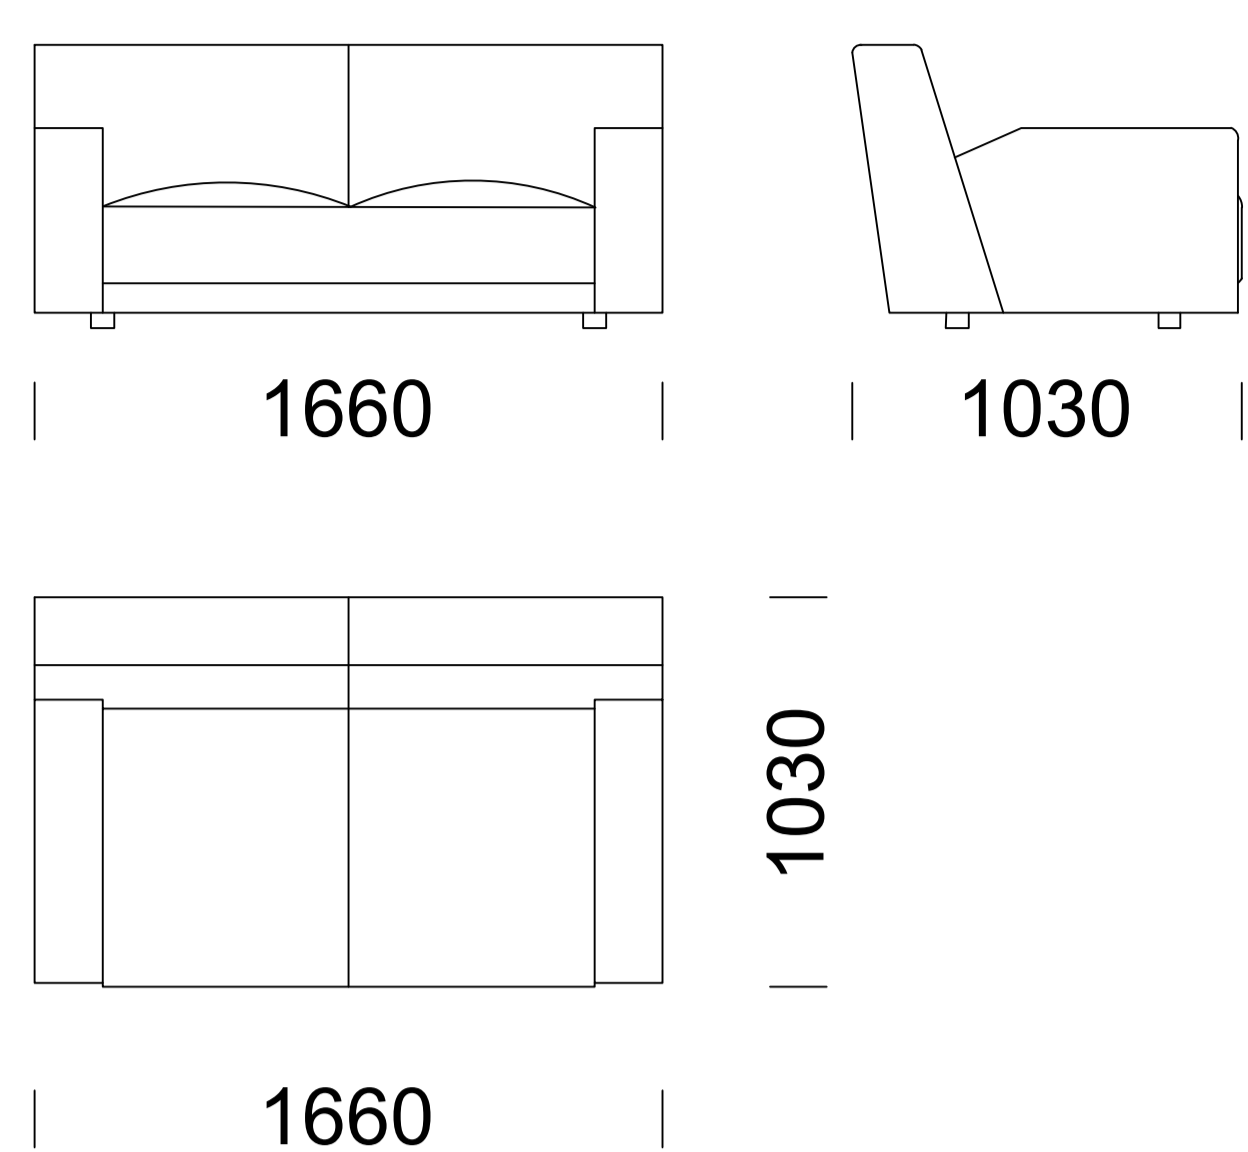

BEONE

Sofa 1 / *Sofa 1 / Sofa 1*

Sofa 2 / *Sofa 2 / Sofa 2*

Sofa 3 / *Sofa 3 / Sofa 3*

Siedzisko 1 / *Seat 1 / Sitzfläche 1*

Siedzisko 2 / *Seat 2 / Sitzfläche 2*

Siedzisko narożne / *corner seat / Eckelement*

Wymiary techniczne (mm) / <i>technical informations (mm) / technischer spezifikation (mm)</i>					
1	Wysokość całkowita / <i>Total height / Gesamte Höhe</i>	750	5	Głębokość całkowita / <i>Total depth / Gesamttiefe</i>	1030
2	Wysokość siedziska / <i>Seat height / Sitzhöhe</i>	380	6	Głębokość siedziska / <i>Seat depth / Tiefe des Sitzes</i>	700
3	Wysokość podłokietnika / <i>Armrest height / Höhe der Armlehne</i>	530	7	Wysokość nóg / <i>Legs height / Fußhöhe</i>	40
4	Szerokość podłokietnika / <i>Armrest width / Armlehnenbreite</i>	180			