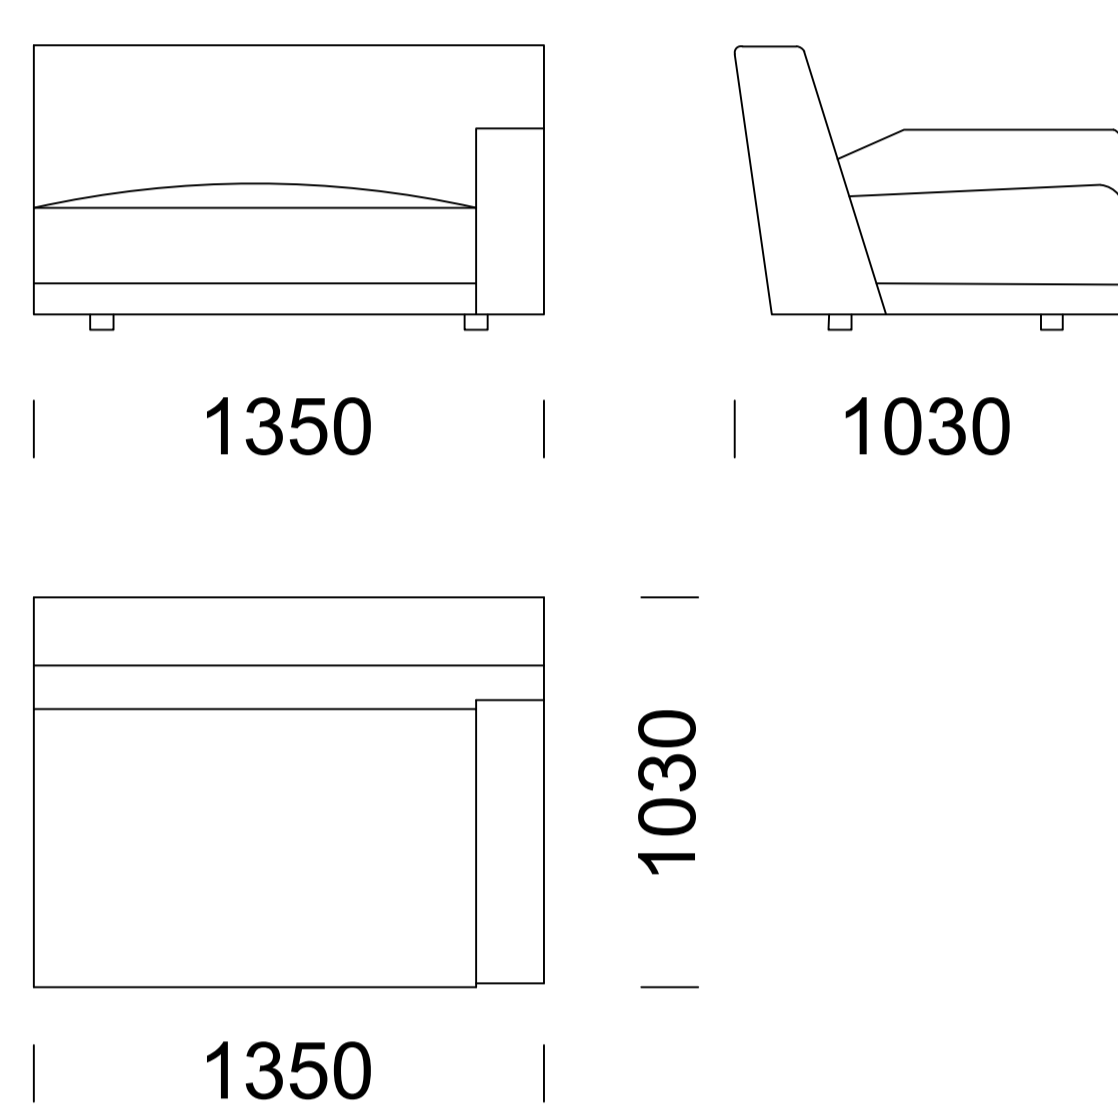

BEONE

Sofa 1 / *Sofa 1 / Sofa 1*

Sofa 2 / *Sofa 2 / Sofa 2*

Sofa 3 / *Sofa 3 / Sofa 3*

Siedzisko 1 / *Seat 1 / Sitzfläche 1*

Siedzisko 2 / *Seat 2 / Sitzfläche 2*

Siedzisko narożne / *corner seat / Eckelement*

Wymiary techniczne (mm) / <i>technical informations (mm) / technischer spezifikation (mm)</i>					
1	Wysokość całkowita / <i>Total height / Gesamte Höhe</i>	750	5	Głębokość całkowita / <i>Total depth / Gesamttiefe</i>	1030
2	Wysokość siedziska / <i>Seat height / Sitzhöhe</i>	380	6	Głębokość siedziska / <i>Seat depth / Tiefe des Sitzes</i>	700
3	Wysokość podłokietnika / <i>Armrest height / Höhe der Armlehne</i>	530	7	Wysokość nóg / <i>Legs height / Fußhöhe</i>	40
4	Szerokość podłokietnika / <i>Armrest width / Armlehnenbreite</i>	180			