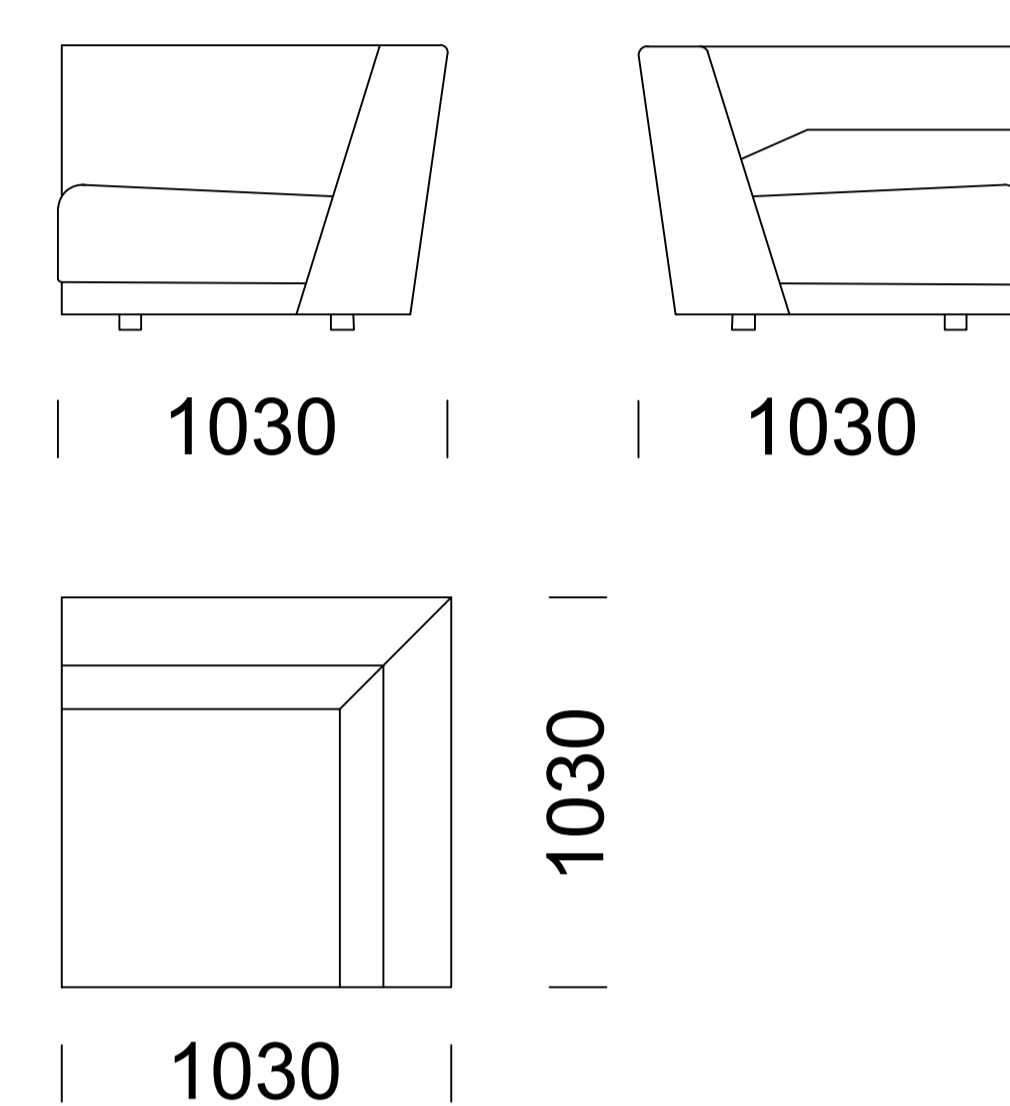

BEONE

Sofa 1 / *Sofa 1 / Sofa 1*

Sofa 2 / *Sofa 2 / Sofa 2*

Sofa 3 / *Sofa 3 / Sofa 3*

Siedzisko 1 / *Seat 1 / Sitzfläche 1*

Siedzisko 2 / *Seat 2 / Sitzfläche 2*

Siedzisko narożne / *corner seat / Eckelement*

Wymiary techniczne (mm) / <i>technical informations (mm) / technischer spezifikation (mm)</i>					
1	Wysokość całkowita / <i>Total height / Gesamte Höhe</i>	750	5	Głębokość całkowita / <i>Total depth / Gesamttiefe</i>	1030
2	Wysokość siedziska / <i>Seat height / Sitzhöhe</i>	380	6	Głębokość siedziska / <i>Seat depth / Tiefe des Sitzes</i>	700
3	Wysokość podłokietnika / <i>Armrest height / Höhe der Armlehne</i>	530	7	Wysokość nóg / <i>Legs height / Fußhöhe</i>	40
4	Szerokość podłokietnika / <i>Armrest width / Armlehnenbreite</i>	180			