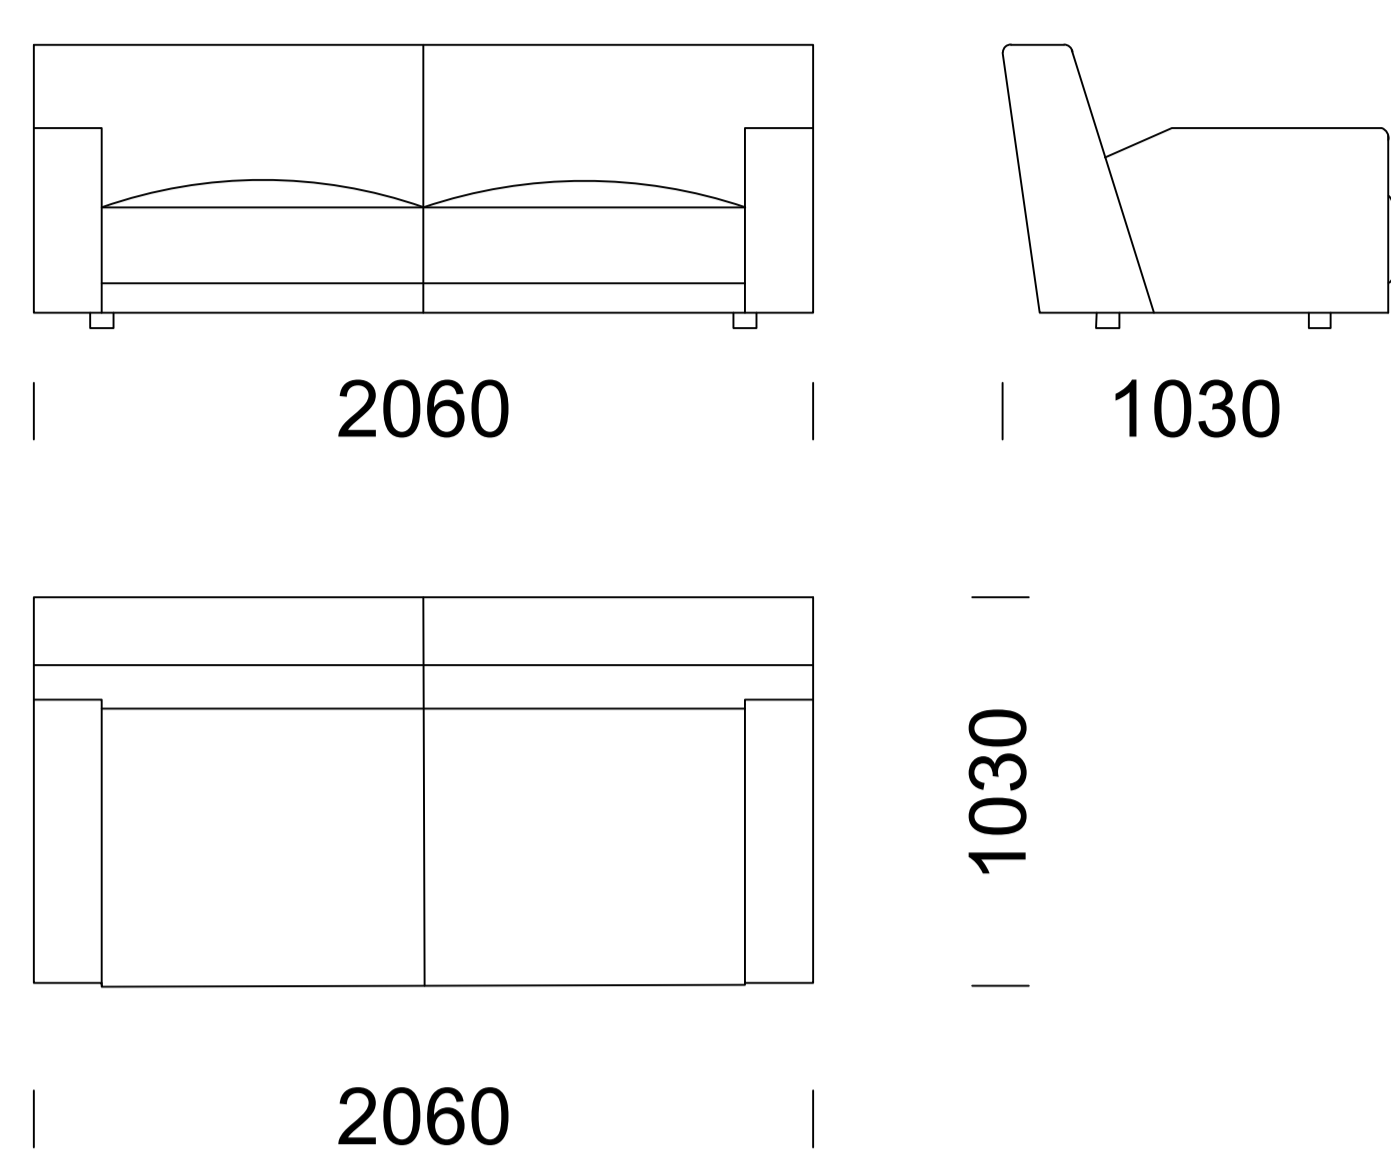

BEONE

Sofa 1 / *Sofa 1 / Sofa 1*

Sofa 2 / *Sofa 2 / Sofa 2*

Sofa 3 / *Sofa 3 / Sofa 3*

Siedzisko 1 / *Seat 1 / Sitzfläche 1*

Siedzisko 2 / *Seat 2 / Sitzfläche 2*

Siedzisko narożne / *corner seat / Eckelement*

Wymiary techniczne (mm) / <i>technical informations (mm) / technischer spezifikation (mm)</i>					
1	Wysokość całkowita / <i>Total height / Gesamte Höhe</i>	750	5	Głębokość całkowita / <i>Total depth / Gesamttiefe</i>	1030
2	Wysokość siedziska / <i>Seat height / Sitzhöhe</i>	380	6	Głębokość siedziska / <i>Seat depth / Tiefe des Sitzes</i>	700
3	Wysokość podłokietnika / <i>Armrest height / Höhe der Armlehne</i>	530	7	Wysokość nóg / <i>Legs height / Fußhöhe</i>	40
4	Szerokość podłokietnika / <i>Armrest width / Armlehnenbreite</i>	180			