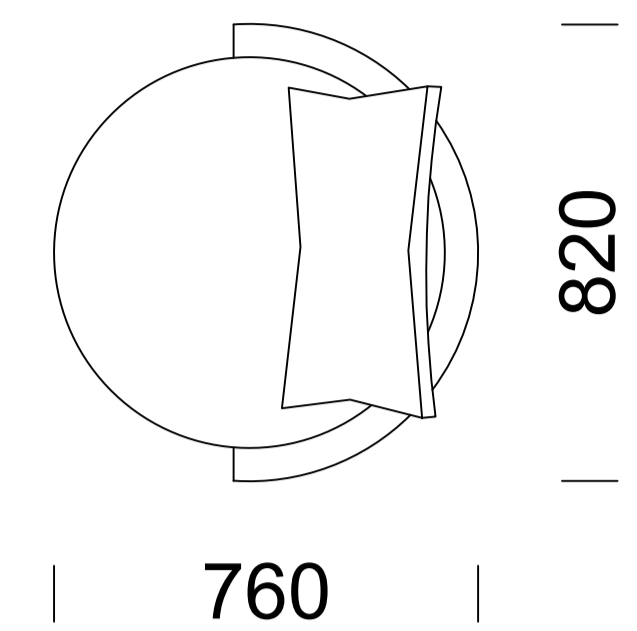

PYORA

PYORA I

PYORA II

Wymiary techniczne (mm) / technical informations (mm) / technischer spezifikation (mm)					
1	Wysokość całkowita/ <i>Total height/Gesamte Höhe</i>	800	4	Głębokość siedziska/ <i>Seat depth/Tiefe des Sitzes</i>	700
2	Wysokość siedziska/ <i>Seat height/Sitzhöhe</i>	400	5	Wysokość nóg/ <i>Legs height/Fußhöhe</i> -PYORA I -PYORA II	-200 -40
3	Głębokość całkowita/ <i>Total depth/Gesamttiefe</i>	760	6	Poduszka/ <i>Cushion/Kissen</i>	500x600