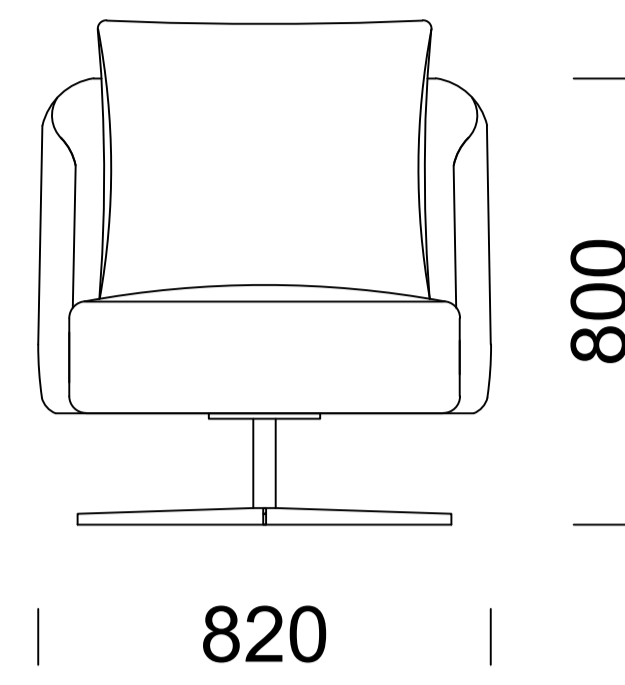

PYORA

PYORA I

PYORA II

Wymiary techniczne (mm) / technical informations (mm) / technischer spezifikation (mm)					
1	Wysokość całkowita/ <i>Total height/Gesamte Höhe</i>	800	4	Głębokość siedziska/ <i>Seat depth/Tiefe des Sitzes</i>	700
2	Wysokość siedziska/ <i>Seat height/Sitzhöhe</i>	400	5	Wysokość nóg/ <i>Legs height/Fußhöhe</i> -PYORA I -PYORA II	-200 -40
3	Głębokość całkowita/ <i>Total depth/Gesamttiefe</i>	760	6	Poduszka/ <i>Cushion/Kissen</i>	500x600