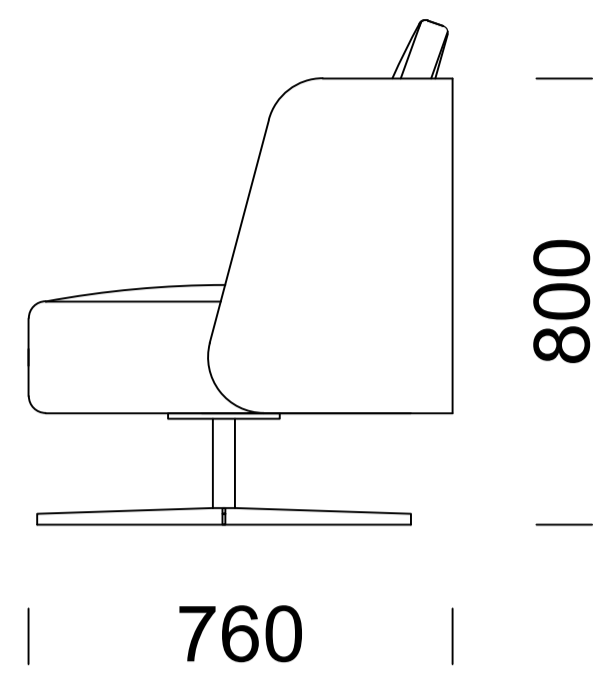

PYORA

PYORA I

PYORA II

Wymiary techniczne (mm) / technical informations (mm) / technischer spezifikation (mm)					
1	Wysokość całkowita/ <i>Total height/Gesamte Höhe</i>	800	4	Głębokość siedziska/ <i>Seat depth/Tiefe des Sitzes</i>	700
2	Wysokość siedziska/ <i>Seat height/Sitzhöhe</i>	400	5	Wysokość nóg/ <i>Legs height/Fußhöhe</i> -PYORA I -PYORA II	-200 -40
3	Głębokość całkowita/ <i>Total depth/Gesamttiefe</i>	760	6	Poduszka/ <i>Cushion/Kissen</i>	500x600