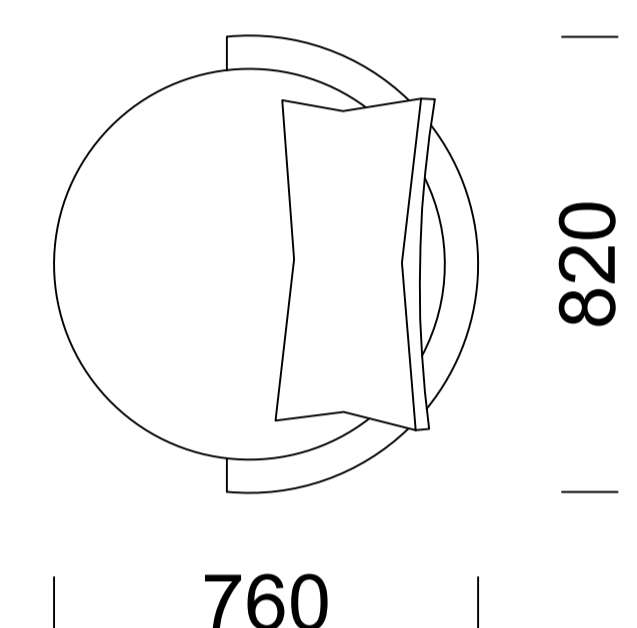

PYORA

PYORA I

PYORA II

Wymiary techniczne (mm) / technical informations (mm) / technischer spezifikation (mm)					
1	Wysokość całkowita/ <i>Total height/Gesamte Höhe</i>	800	4	Głębokość siedziska/ <i>Seat depth/Tiefe des Sitzes</i>	700
2	Wysokość siedziska/ <i>Seat height/Sitzhöhe</i>	400	5	Wysokość nóg/ <i>Legs height/Fußhöhe</i> -PYORA I -PYORA II	-200 -40
3	Głębokość całkowita/ <i>Total depth/Gesamttiefe</i>	760	6	Poduszka/ <i>Cushion/Kissen</i>	500x600