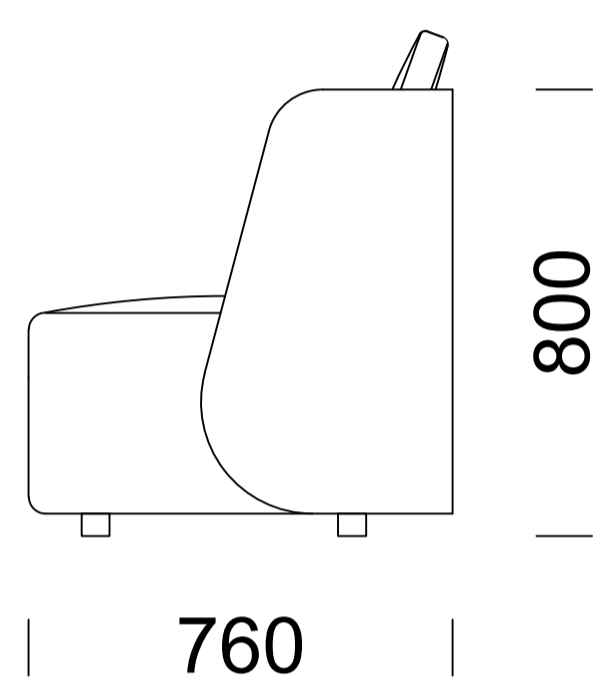

PYORA

PYORA I

PYORA II

Wymiary techniczne (mm) / technical informations (mm) / technischer spezifikation (mm)					
1	Wysokość całkowita/ <i>Total height/Gesamte Höhe</i>	800	4	Głębokość siedziska/ <i>Seat depth/Tiefe des Sitzes</i>	700
2	Wysokość siedziska/ <i>Seat height/Sitzhöhe</i>	400	5	Wysokość nóg/ <i>Legs height/Fußhöhe</i> -PYORA I -PYORA II	-200 -40
3	Głębokość całkowita/ <i>Total depth/Gesamttiefe</i>	760	6	Poduszka/ <i>Cushion/Kissen</i>	500x600