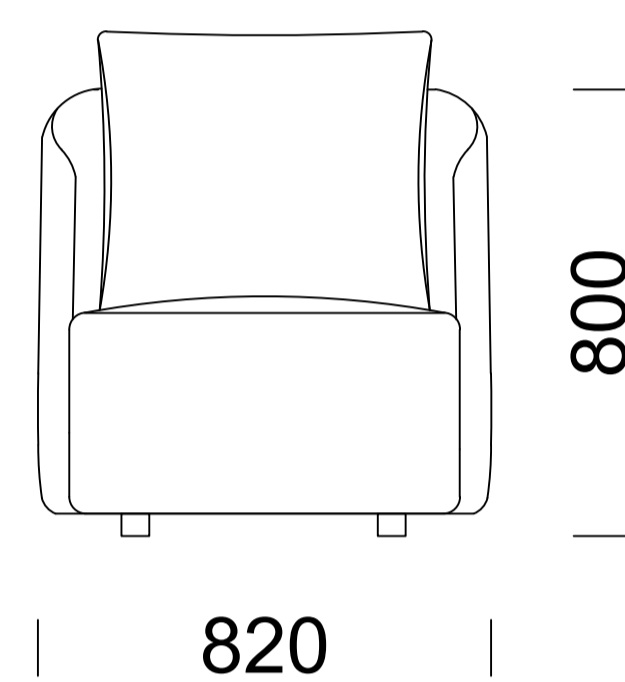

PYORA

PYORA I

PYORA II

Wymiary techniczne (mm) / technical informations (mm) / technischer spezifikation (mm)					
1	Wysokość całkowita/ <i>Total height/Gesamte Höhe</i>	800	4	Głębokość siedziska/ <i>Seat depth/Tiefe des Sitzes</i>	700
2	Wysokość siedziska/ <i>Seat height/Sitzhöhe</i>	400	5	Wysokość nóg/ <i>Legs height/Fußhöhe</i> -PYORA I -PYORA II	-200 -40
3	Głębokość całkowita/ <i>Total depth/Gesamttiefe</i>	760	6	Poduszka/ <i>Cushion/Kissen</i>	500x600