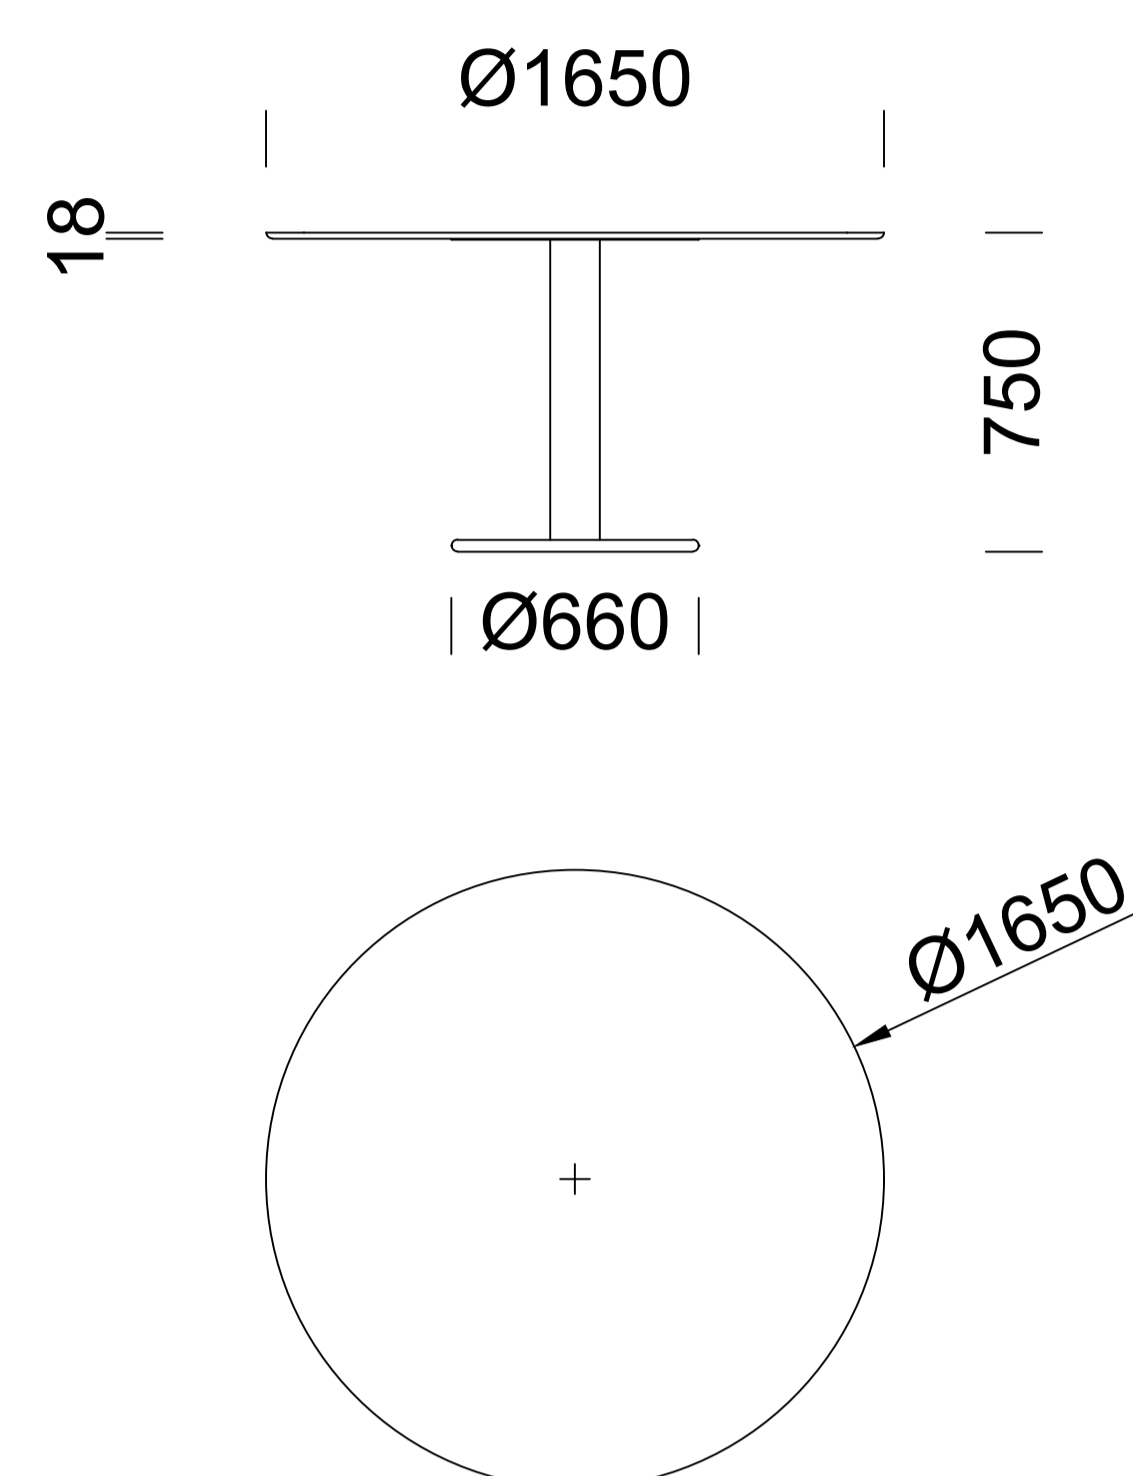

# STOŁY Oo

Stół jadalniany Oo 1 Ø125 /  
*Dining table Oo 1 Ø125 /*  
*Esstisch Oo 1 Ø125*

Stół jadalniany Oo 1 Ø145/  
*Dining table Oo 2 Ø145 /*  
*Esstisch Oo 2 Ø145*

Stół jadalniany Oo 1 Ø165/  
*Dining table Oo 1 Ø165 /*  
*Esstisch Oo 1 Ø165*

Stół kawiarniany Oo 2 Ø125  
*Cafe table Oo 2 Ø125 /*  
*Cafe Tisch Oo 2 Ø125*

Stolik kawowy Oo Ø810/  
*Coffee table Oo Ø810 /*  
*Couchtisch Oo Ø810*