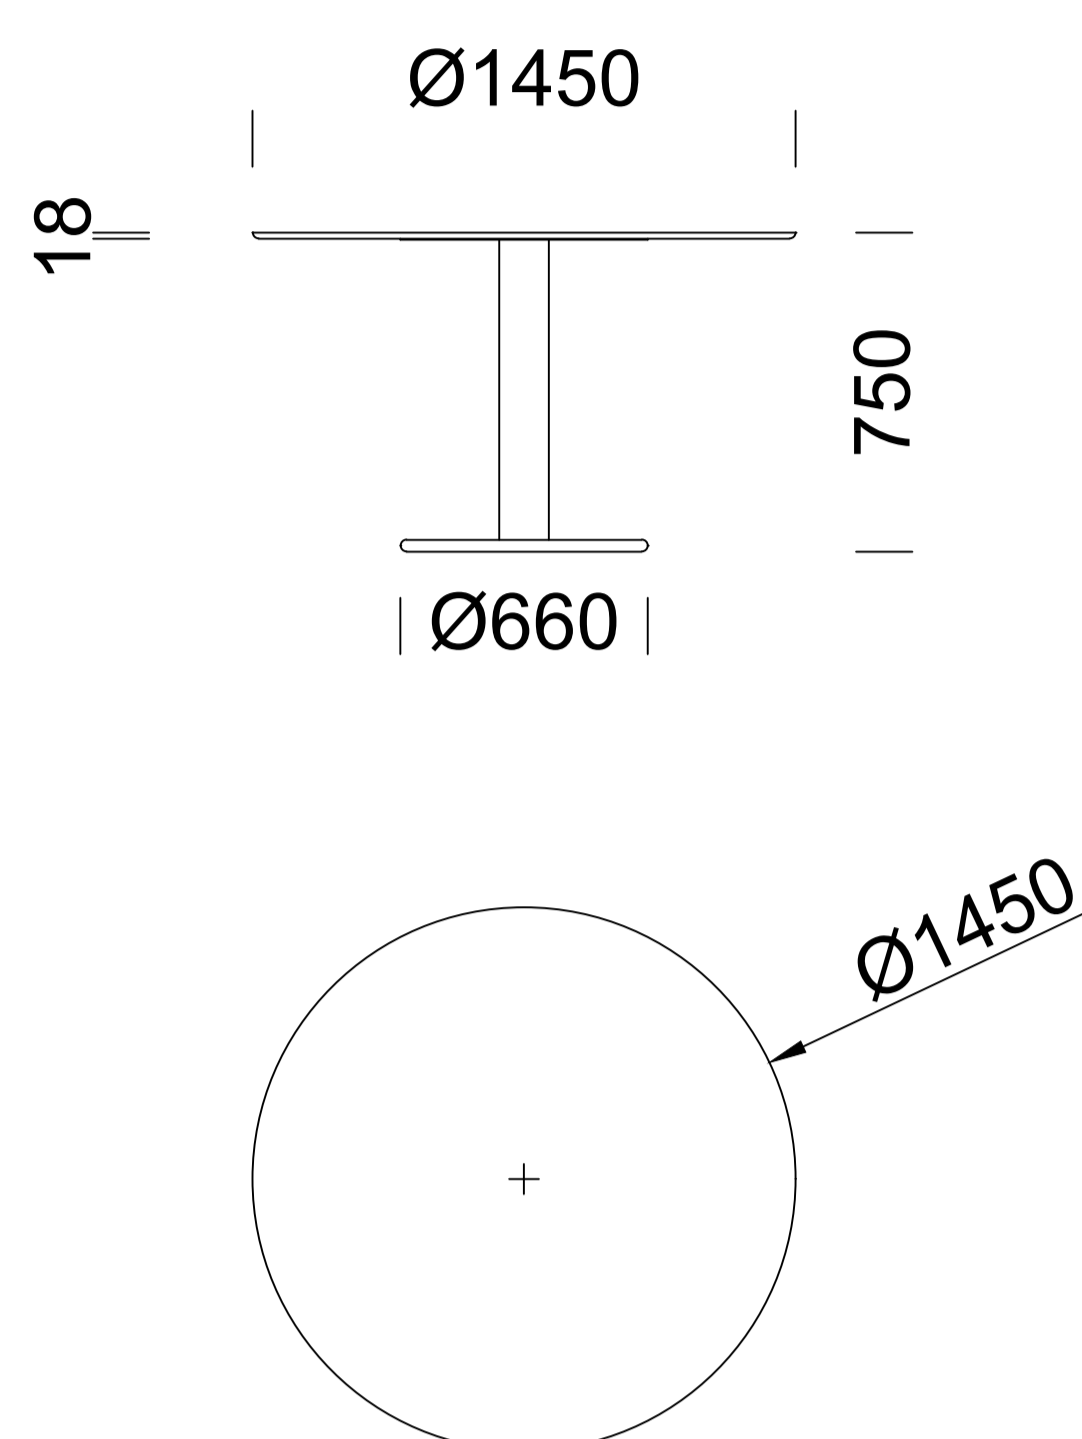

# STOŁY Oo

Stół jadalniany Oo 1 Ø125 /  
*Dining table Oo 1 Ø125 /*  
*Esstisch Oo 1 Ø125*

Stół jadalniany Oo 1 Ø145/  
*Dining table Oo 2 Ø145 /*  
*Esstisch Oo 2 Ø145*

Stół jadalniany Oo 1 Ø165/  
*Dining table Oo 1 Ø165 /*  
*Esstisch Oo 1 Ø165*

Stół kawiarniany Oo 2 Ø125  
*Cafe table Oo 2 Ø125 /*  
*Cafe Tisch Oo 2 Ø125*

Stolik kawowy Oo Ø810/  
*Coffee table Oo Ø810 /*  
*Couchtisch Oo Ø810*