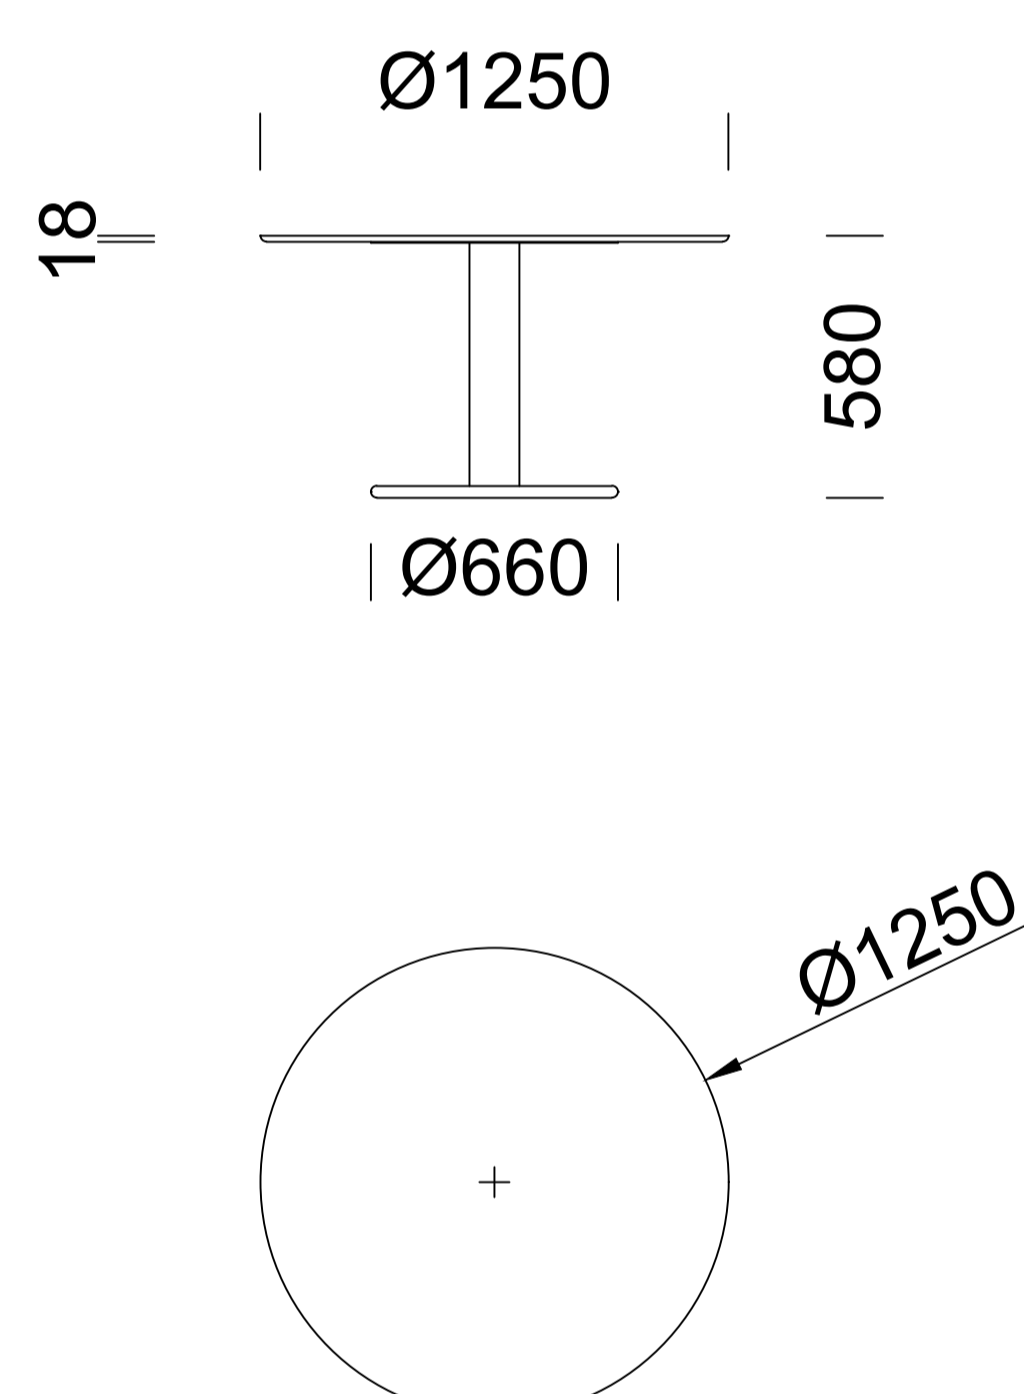

# STOŁY Oo

Stół jadalniany Oo 1 Ø125 /  
*Dining table Oo 1 Ø125 /*  
*Esstisch Oo 1 Ø125*

Stół jadalniany Oo 1 Ø145/  
*Dining table Oo 2 Ø145 /*  
*Esstisch Oo 2 Ø145*

Stół jadalniany Oo 1 Ø165/  
*Dining table Oo 1 Ø165 /*  
*Esstisch Oo 1 Ø165*

Stół kawiarniany Oo 2 Ø125  
*Cafe table Oo 2 Ø125 /*  
*Cafe Tisch Oo 2 Ø125*

Stolik kawowy Oo Ø810/  
*Coffee table Oo Ø810 /*  
*Couchtisch Oo Ø810*