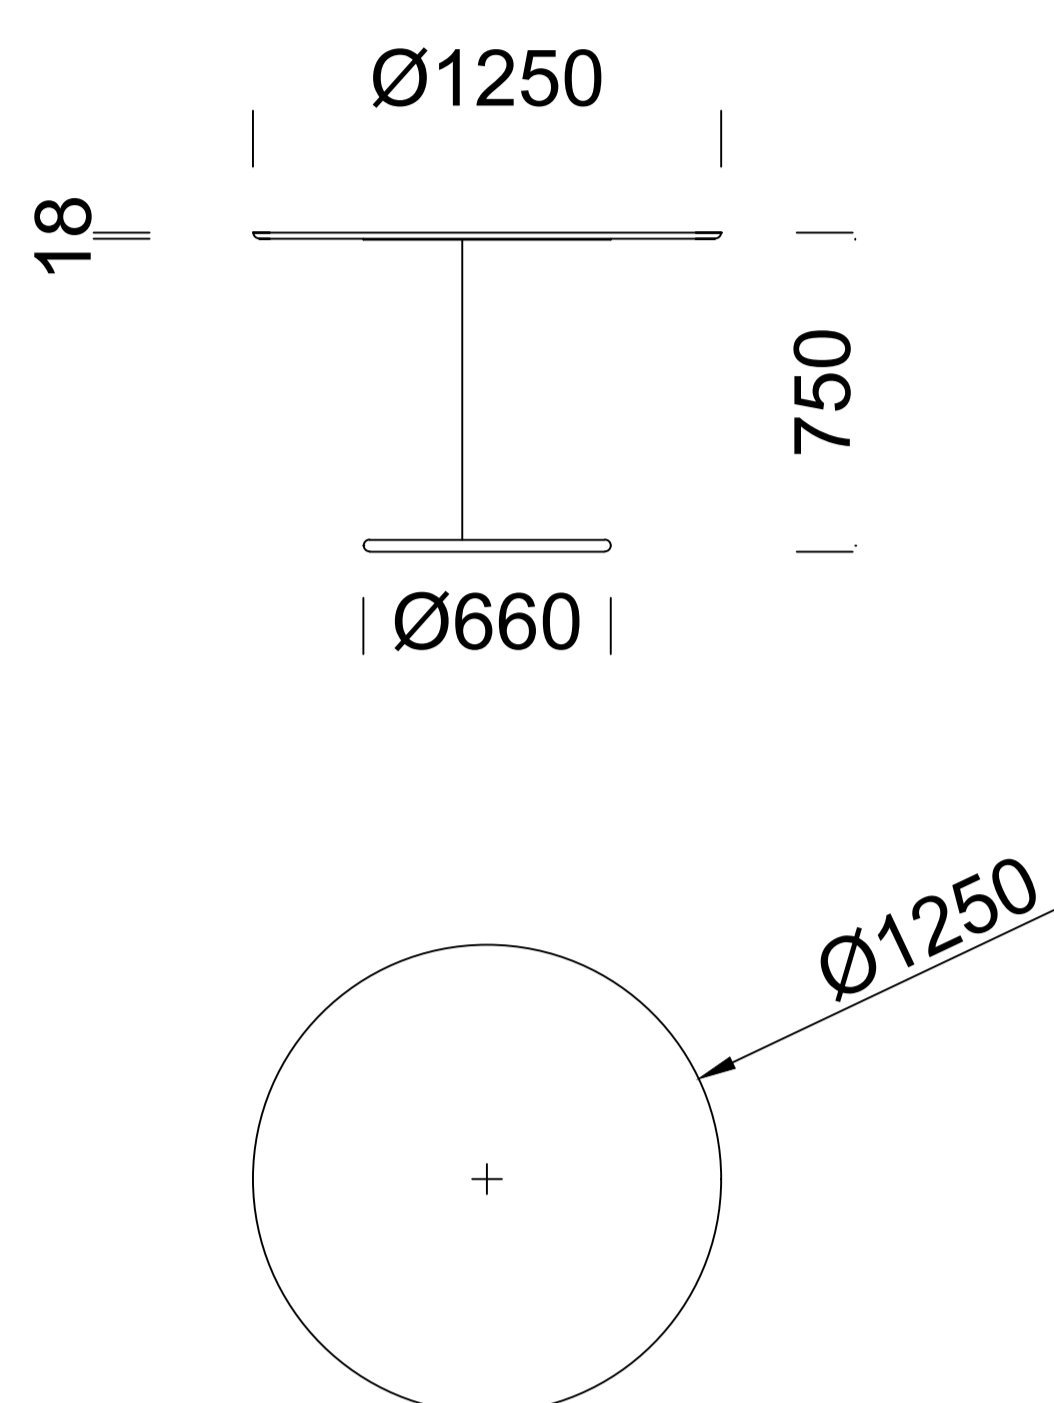

# STOŁY Oo

Stół jadalniany Oo 1 Ø125 /  
*Dining table Oo 1 Ø125 /*  
*Esstisch Oo 1 Ø125*

Stół jadalniany Oo 1 Ø145/  
*Dining table Oo 2 Ø145 /*  
*Esstisch Oo 2 Ø145*

Stół jadalniany Oo 1 Ø165/  
*Dining table Oo 1 Ø165 /*  
*Esstisch Oo 1 Ø165*

Stół kawiarniany Oo 2 Ø125  
*Cafe table Oo 2 Ø125 /*  
*Cafe Tisch Oo 2 Ø125*

Stolik kawowy Oo Ø810/  
*Coffee table Oo Ø810 /*  
*Couchtisch Oo Ø810*