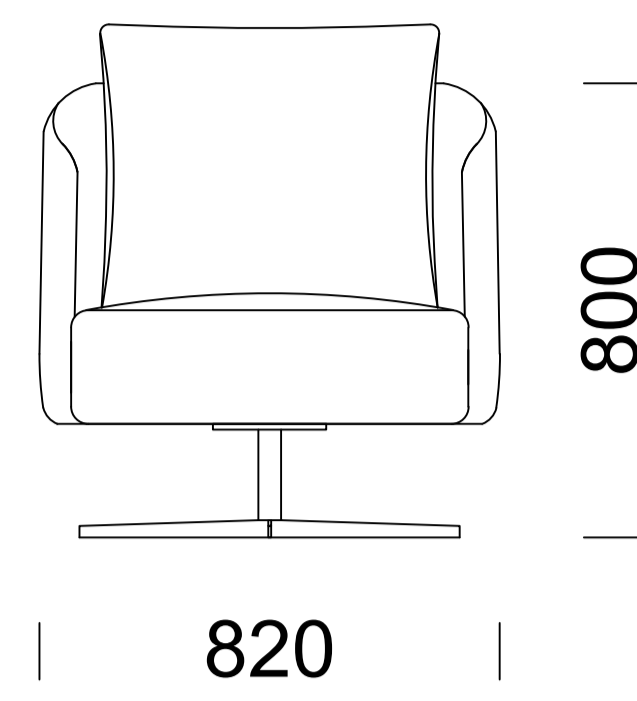

## PYORA II

Wymiary techniczne (mm) / technical informations (mm) / technischer spezifikation (mm)					
1	Wysokość całkowita/ <i>Total height/Gesamte Höhe</i>	800	4	Głębokość siedziska/ <i>Seat depth/Tiefe des Sitzes</i>	700
2	Wysokość siedziska/ <i>Seat height/Sitzhöhe</i>	400	5	Wysokość nóg/ <i>Legs height/Fußhöhe</i> -PYORA I -PYORA II	-200 -40
3	Głębokość całkowita/ <i>Total depth/Gesamttiefe</i>	760	6	Poduszka/ <i>Cushion/Kissen</i>	500x600