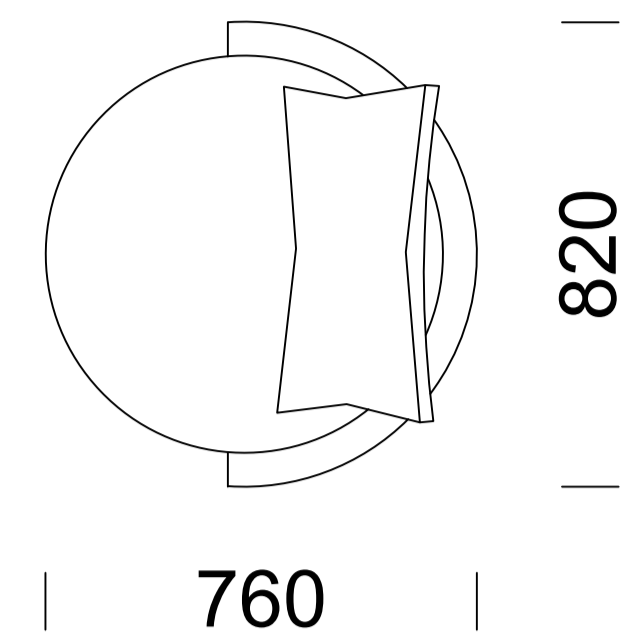

## PYORA II

Wymiary techniczne (mm) / technical informations (mm) / technischer spezifikation (mm)					
1	Wysokość całkowita/ <i>Total height/Gesamte Höhe</i>	800	4	Głębokość siedziska/ <i>Seat depth/Tiefe des Sitzes</i>	700
2	Wysokość siedziska/ <i>Seat height/Sitzhöhe</i>	400	5	Wysokość nóg/ <i>Legs height/Fußhöhe</i> -PYORA I -PYORA II	-200 -40
3	Głębokość całkowita/ <i>Total depth/Gesamttiefe</i>	760	6	Poduszka/ <i>Cushion/Kissen</i>	500x600