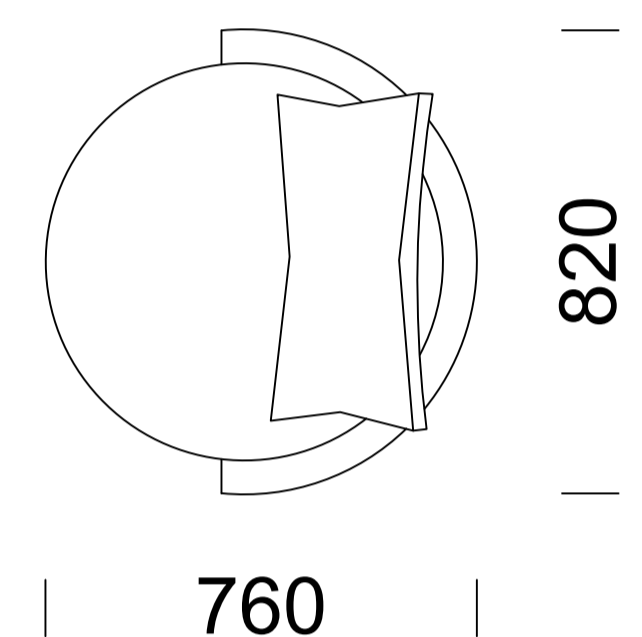

## PYORA II

Wymiary techniczne (mm) / technical informations (mm) / technischer spezifikation (mm)					
1	Wysokość całkowita/ <i>Total height/Gesamte Höhe</i>	800	4	Głębokość siedziska/ <i>Seat depth/Tiefe des Sitzes</i>	700
2	Wysokość siedziska/ <i>Seat height/Sitzhöhe</i>	400	5	Wysokość nóg/ <i>Legs height/Fußhöhe</i> -PYORA I -PYORA II	-200 -40
3	Głębokość całkowita/ <i>Total depth/Gesamttiefe</i>	760	6	Poduszka/ <i>Cushion/Kissen</i>	500x600