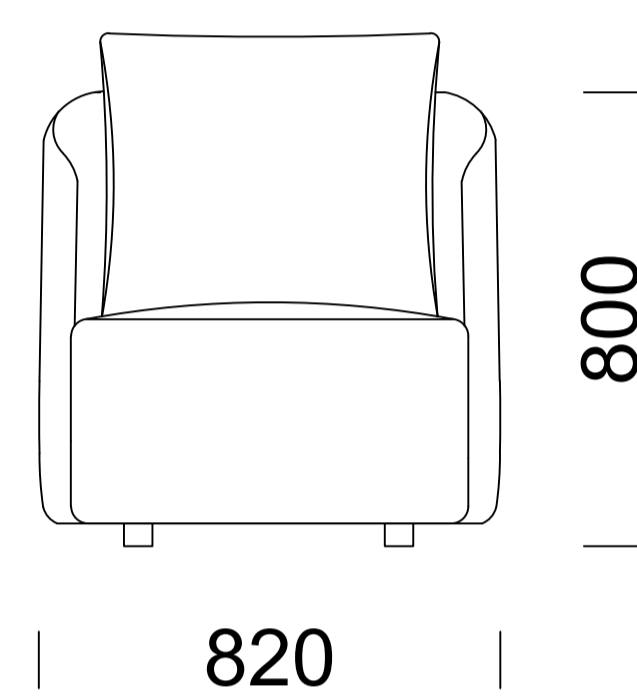

## PYORA II

Wymiary techniczne (mm) / technical informations (mm) / technischer spezifikation (mm)					
1	Wysokość całkowita/ <i>Total height/Gesamte Höhe</i>	800	4	Głębokość siedziska/ <i>Seat depth/Tiefe des Sitzes</i>	700
2	Wysokość siedziska/ <i>Seat height/Sitzhöhe</i>	400	5	Wysokość nóg/ <i>Legs height/Fußhöhe</i> -PYORA I -PYORA II	-200 -40
3	Głębokość całkowita/ <i>Total depth/Gesamttiefe</i>	760	6	Poduszka/ <i>Cushion/Kissen</i>	500x600