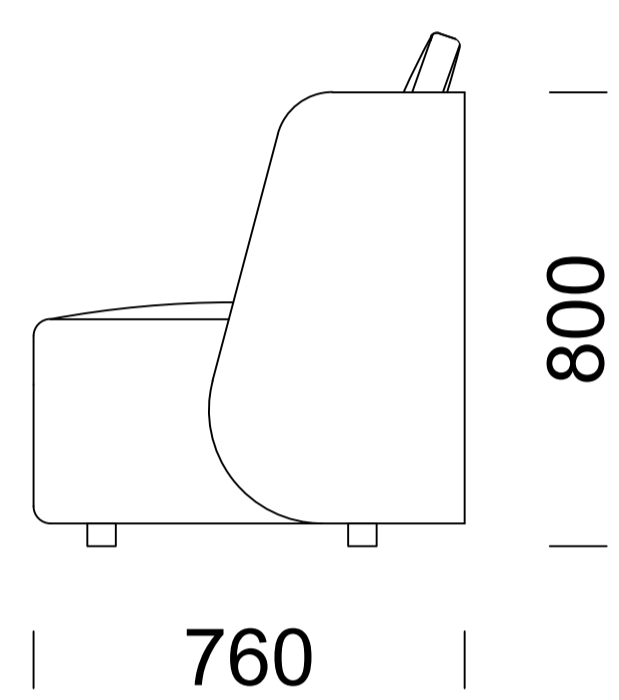

## PYORA II

Wymiary techniczne (mm) / technical informations (mm) / technischer spezifikation (mm)					
1	Wysokość całkowita/ <i>Total height/Gesamte Höhe</i>	800	4	Głębokość siedziska/ <i>Seat depth/Tiefe des Sitzes</i>	700
2	Wysokość siedziska/ <i>Seat height/Sitzhöhe</i>	400	5	Wysokość nóg/ <i>Legs height/Fußhöhe</i> -PYORA I -PYORA II	-200 -40
3	Głębokość całkowita/ <i>Total depth/Gesamttiefe</i>	760	6	Poduszka/ <i>Cushion/Kissen</i>	500x600