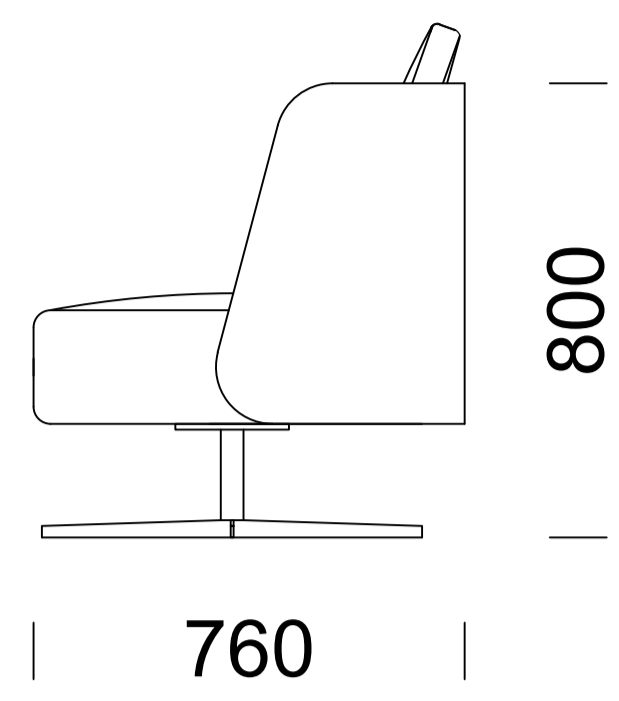

## PYORA II

Wymiary techniczne (mm) / technical informations (mm) / technischer spezifikation (mm)					
1	Wysokość całkowita/ <i>Total height/Gesamte Höhe</i>	800	4	Głębokość siedziska/ <i>Seat depth/Tiefe des Sitzes</i>	700
2	Wysokość siedziska/ <i>Seat height/Sitzhöhe</i>	400	5	Wysokość nóg/ <i>Legs height/Fußhöhe</i> -PYORA I -PYORA II	-200 -40
3	Głębokość całkowita/ <i>Total depth/Gesamttiefe</i>	760	6	Poduszka/ <i>Cushion/Kissen</i>	500x600