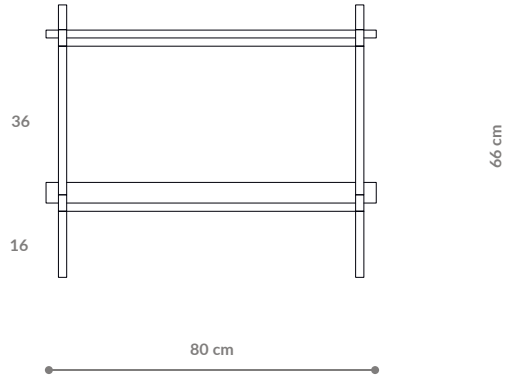

BAMBA

Konsola / Sideboard 02

WYMIARY DIMENSIONS

Wysokość / Height	66 cm
Szerokość / Width	80 cm
Głębokość / Depth	35 cm

ELEMENTY ELEMENTS

noga / leg 16 cm	4x
noga / leg 26 cm	0x
noga / leg 36 cm	4x
półka drewniana / wooden shelf	1x
półka stalowa / steel shelf	1x
nakrętka górna / top cap	4x
stópka / adjustable foot	4x
mocowanie ściennie / wall clip	2x