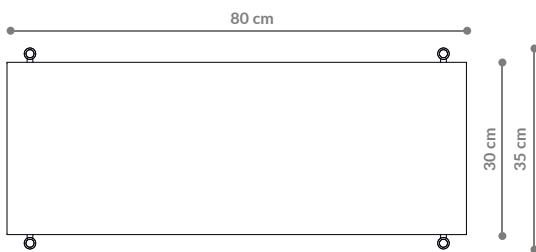

BAMBA

Konsola / Sideboard 02

WYMIARY DIMENSIONS

Wysokość / Height	66 cm
Szerokość / Width	80 cm
Głębokość / Depth	35 cm

ELEMENTY ELEMENTS

noga / leg 16 cm	4x
noga / leg 26 cm	0x
noga / leg 36 cm	4x
półka drewniana / wooden shelf	1x
półka stalowa / steel shelf	1x
nakrętka górna / top cap	4x
stópka / adjustable foot	4x
mocowanie ściennie / wall clip	2x