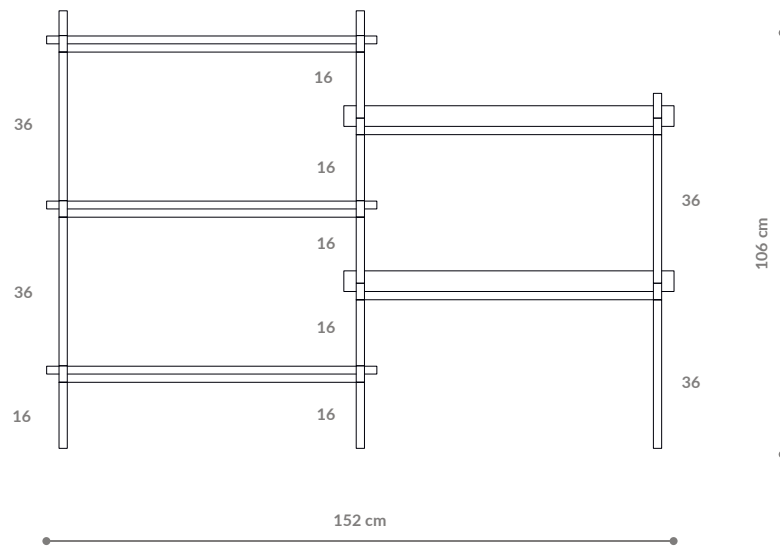

BAMBA

Konsola / Sideboard 07

WYMIARY DIMENSIONS

Wysokość / Height	106 cm
Szerokość / Width	152 cm
Głębokość / Depth	35 cm

ELEMENTY ELEMENTS

noga / leg 16 cm	12x
noga / leg 26 cm	0x
noga / leg 36 cm	8x
półka drewniana / wooden shelf	3x
półka stalowa / steel shelf	2x
nakrętka górna / top cap	6x
stópka / adjustable foot	6x
mocowanie ściennie / wall clip	3x

półka - rzut
shelf - top view

półka drewniana - widok boczny
wooden shelf - side view

półka stalowa - widok boczny
steel shelf - side view

WYKOŃCZENIE FINISHES

fornir dębowy
oak veneer

fornir orzech amerykański
american walnut veneer