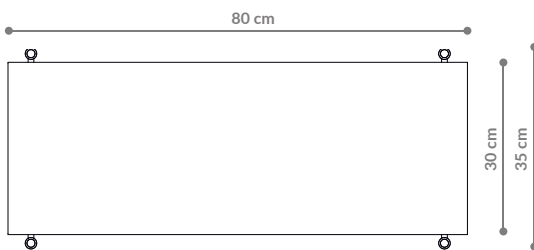

BAMBA

Konsola / Sideboard 07

WYMIARY DIMENSIONS

Wysokość / Height	106 cm
Szerokość / Width	152 cm
Głębokość / Depth	35 cm

ELEMENTY ELEMENTS

noga / leg 16 cm	12x
noga / leg 26 cm	0x
noga / leg 36 cm	8x
półka drewniana / wooden shelf	3x
półka stalowa / steel shelf	2x
nakrętka górna / top cap	6x
stópka / adjustable foot	6x
mocowanie ściennie / wall clip	3x

półka - rzut
shelf - top view

półka drewniana - widok boczny
wooden shelf - side view

półka stalowa - widok boczny
steel shelf - side view

WYKOŃCZENIE FINISHES

fornir dębowy
oak veneer

fornir orzech amerykański
american walnut veneer