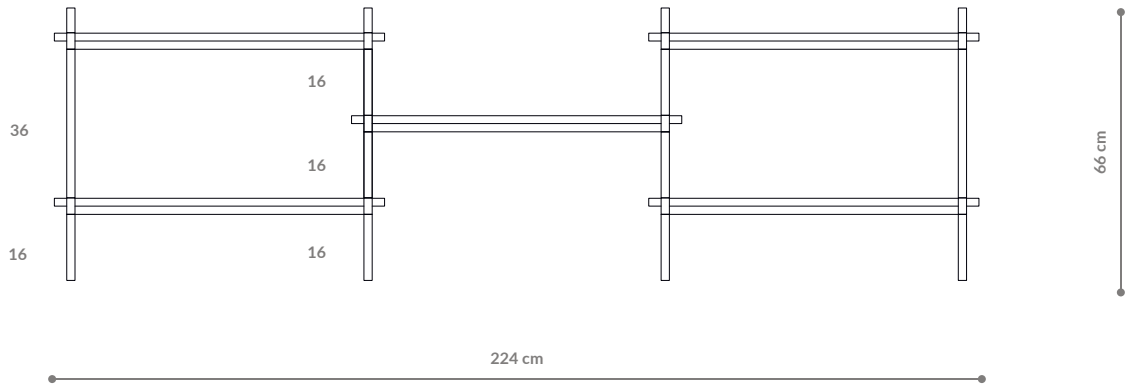

BAMBA

Konsola / Sideboard 08

WYMIARY DIMENSIONS

Wysokość / Height	66 cm
Szerokość / Width	224 cm
Głębokość / Depth	35 cm

ELEMENTY ELEMENTS

noga / leg 16 cm	16x
noga / leg 26 cm	0x
noga / leg 36 cm	4x
półka drewniana / wooden shelf	5x
półka stalowa / steel shelf	0x
nakrętka górna / top cap	8x
stópka / adjustable foot	8x
mocowanie ściennie / wall clip	4x

półka - rzut
shelf - top view

półka drewniana - widok boczny
wooden shelf - side view

WYKOŃCZENIE FINISHES

fornir dębowy
oak veneer

fornir orzech amerykański
american walnut veneer

biały matowy
RAL 9003
matt white