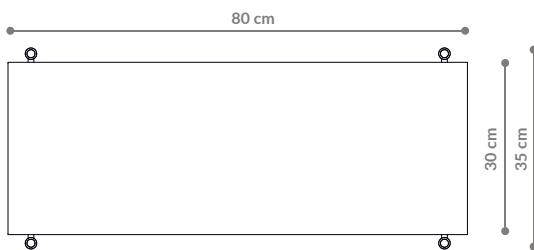

BAMBA

Konsola / Sideboard 08

WYMIARY DIMENSIONS

Wysokość / Height	66 cm
Szerokość / Width	224 cm
Głębokość / Depth	35 cm

ELEMENTY ELEMENTS

noga / leg 16 cm	16x
noga / leg 26 cm	0x
noga / leg 36 cm	4x
półka drewniana / wooden shelf	5x
półka stalowa / steel shelf	0x
nakrętka górna / top cap	8x
stópka / adjustable foot	8x
mocowanie ściennie / wall clip	4x

półka - rzut
shelf - top view

półka drewniana - widok boczny
wooden shelf - side view

WYKOŃCZENIE FINISHES

fornir dębowy
oak veneer

fornir orzech amerykański
american walnut veneer

biały matowy
RAL 9003
matt white