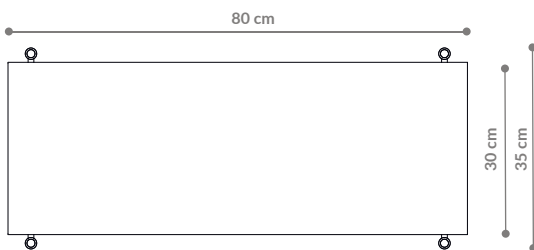

BAMBA

Konsola / Sideboard 04

WYMIARY DIMENSIONS

Wysokość / Height	66 cm
Szerokość / Width	152 cm
Głębokość / Depth	35 cm

ELEMENTY ELEMENTS

noga / leg 16 cm	8x
noga / leg 26 cm	0x
noga / leg 36 cm	4x
półka drewniana / wooden shelf	3x
półka stalowa / steel shelf	0x
nakrętka górna / top cap	6x
stópka / adjustable foot	6x
mocowanie ścienne / wall clip	3x

półka - rzut
shelf - top view

półka drewniana - widok boczny
wooden shelf - side view

WYKOŃCZENIE FINISHES

fornir dębowy
oak veneer

fornir orzech amerykański
american walnut veneer

biały matowy
RAL 9003
matt white