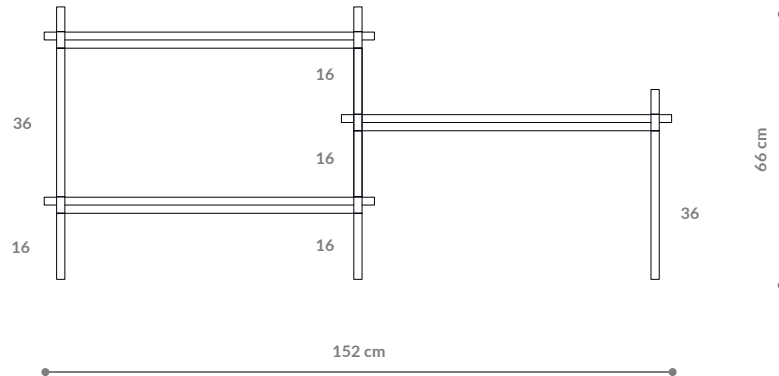

BAMBA

Konsola / Sideboard 04

WYMIARY DIMENSIONS

Wysokość / Height	66 cm
Szerokość / Width	152 cm
Głębokość / Depth	35 cm

ELEMENTY ELEMENTS

noga / leg 16 cm	8x
noga / leg 26 cm	0x
noga / leg 36 cm	4x
półka drewniana / wooden shelf	3x
półka stalowa / steel shelf	0x
nakrętka górna / top cap	6x
stópka / adjustable foot	6x
mocowanie ścienne / wall clip	3x

półka - rzut
shelf - top view

półka drewniana - widok boczny
wooden shelf - side view

WYKOŃCZENIE FINISHES

fornir dębowy
oak veneer

fornir orzech amerykański
american walnut veneer

biały matowy
RAL 9003
matt white