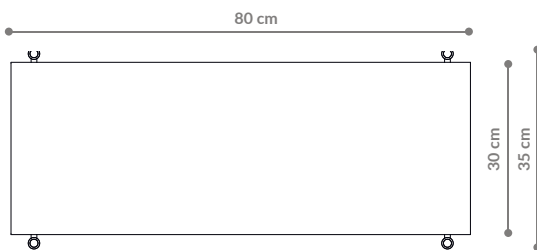

BAMBA

Konsola / Sideboard 09

WYMIARY DIMENSIONS

Wysokość / Height	66 cm
Szerokość / Width	224 cm
Głębokość / Depth	35 cm

ELEMENTY ELEMENTS

noga / leg 16 cm	16x
noga / leg 26 cm	0x
noga / leg 36 cm	4x
półka drewniana / wooden shelf	3x
półka stalowa / steel shelf	2x
nakrętka górna / top cap	8x
stópka / adjustable foot	8x
mocowanie ścienne / wall clip	4x