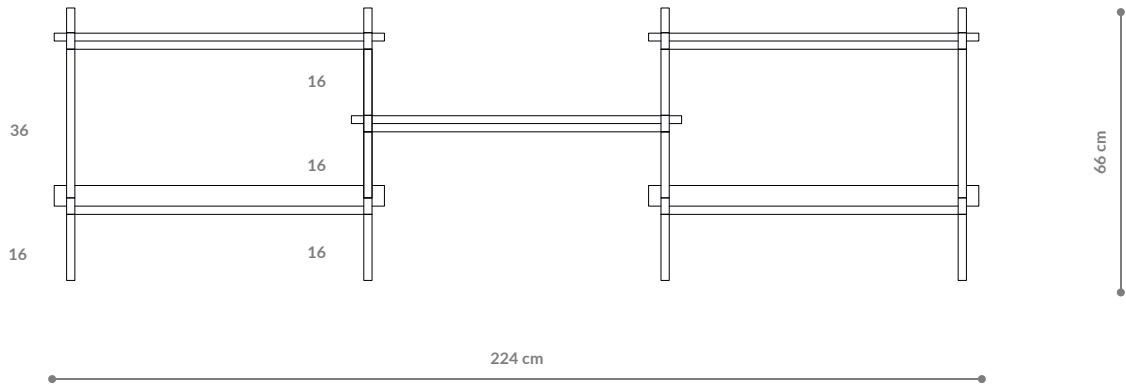

BAMBA

Konsola / Sideboard 09

WYMIARY DIMENSIONS

Wysokość / Height	66 cm
Szerokość / Width	224 cm
Głębokość / Depth	35 cm

ELEMENTY ELEMENTS

noga / leg 16 cm	16x
noga / leg 26 cm	0x
noga / leg 36 cm	4x
półka drewniana / wooden shelf	3x
półka stalowa / steel shelf	2x
nakrętka górna / top cap	8x
stópka / adjustable foot	8x
mocowanie ścienne / wall clip	4x

półka - rzut
shelf - top view

WYKOŃCZENIE FINISHES

fornir dębowy
oak veneer

fornir orzech amerykański
american walnut veneer

półka drewniana - widok boczny
wooden shelf - side view

półka stalowa - widok boczny
steel shelf - side view