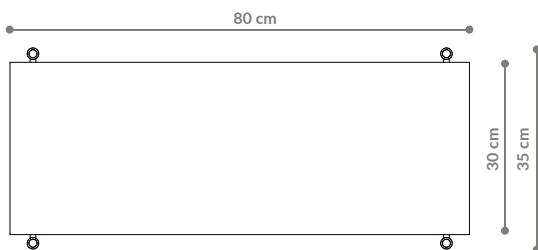

BAMBA

Konsola / Sideboard 03

WYMIARY DIMENSIONS

Wysokość / Height	66 cm
Szerokość / Width	152 cm
Głębokość / Depth	35 cm

ELEMENTY ELEMENTS

noga / leg 16 cm	8x
noga / leg 26 cm	0x
noga / leg 36 cm	4x
półka drewniana / wooden shelf	2x
półka stalowa / steel shelf	1x
nakrętka górna / top cap	6x
stópka / adjustable foot	6x
mocowanie ścienne / wall clip	3x

półka - rzut
shelf - top view

półka drewniana - widok boczny
wooden shelf - side view

półka stalowa - widok boczny
steel shelf - side view

WYKOŃCZENIE FINISHES

fornir dębowy
oak veneer

fornir orzech amerykański
american walnut veneer