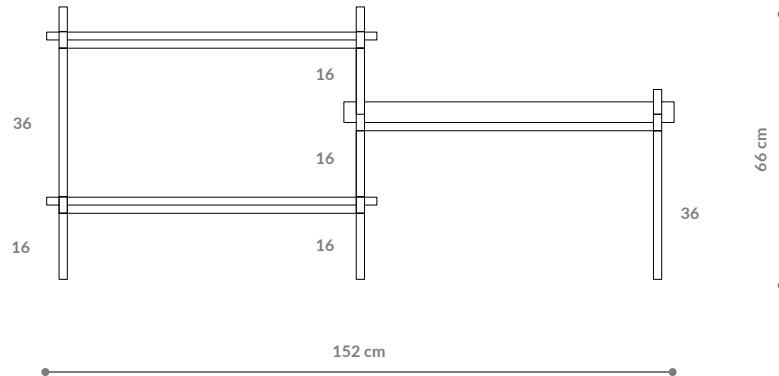

BAMBA

Konsola / Sideboard 03

WYMIARY DIMENSIONS

Wysokość / Height	66 cm
Szerokość / Width	152 cm
Głębokość / Depth	35 cm

ELEMENTY ELEMENTS

noga / leg 16 cm	8x
noga / leg 26 cm	0x
noga / leg 36 cm	4x
półka drewniana / wooden shelf	2x
półka stalowa / steel shelf	1x
nakrętka górna / top cap	6x
stópka / adjustable foot	6x
mocowanie ścienne / wall clip	3x

półka - rzut
shelf - top view

półka drewniana - widok boczny
wooden shelf - side view

półka stalowa - widok boczny
steel shelf - side view

WYKOŃCZENIE FINISHES

fornir dębowy
oak veneer

fornir orzech amerykański
american walnut veneer