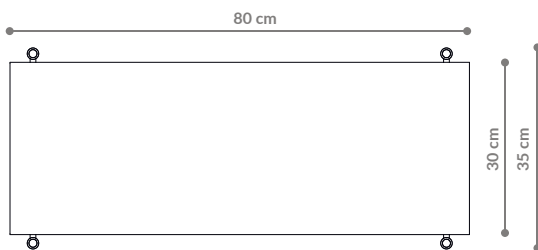

półka - rzut
shelf - top view

WYKOŃCZENIE FINISHES