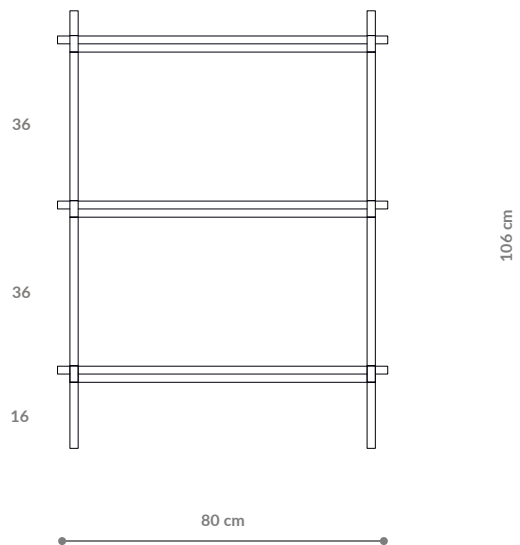

### WYMIARY DIMENSIONS

Wysokość / Height	106 cm
Szerokość / Width	80 cm
Głębokość / Depth	35 cm

### ELEMENTY ELEMENTS

noga / leg 16 cm	4x
noga / leg 26 cm	0x
noga / leg 36 cm	8x
półka drewniana / wooden shelf	3x
półka stalowa / steel shelf	0x
nakrętka górna / top cap	4x
stópka / adjustable foot	4x
mocowanie ściennie / wall clip	2x