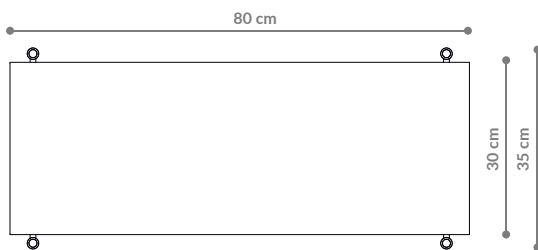

BAMBA

Konsola / Sideboard 01

WYMIARY DIMENSIONS

Wysokość / Height	66 cm
Szerokość / Width	80 cm
Głębokość / Depth	35 cm

ELEMENTY ELEMENTS

noga / leg 16 cm	4x
noga / leg 26 cm	0x
noga / leg 36 cm	4x
półka drewniana / wooden shelf	2x
półka stalowa / steel shelf	0x
nakrętka górna / top cap	4x
stópka / adjustable foot	4x
mocowanie ścienne / wall clip	2x

półka - rzut
shelf - top view

półka stalowa - widok boczny
steel shelf - side view

WYKOŃCZENIE FINISHES

fornir dębowy
oak veneer

fornir orzech amerykański
american walnut veneer

biały matowy
RAL 9003
matt white