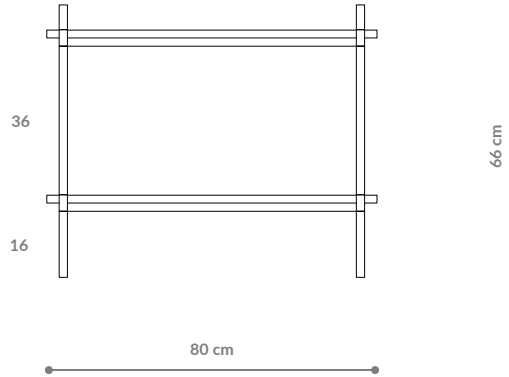

BAMBA

Konsola / Sideboard 01

WYMIARY DIMENSIONS

Wysokość / Height	66 cm
Szerokość / Width	80 cm
Głębokość / Depth	35 cm

ELEMENTY ELEMENTS

noga / leg 16 cm	4x
noga / leg 26 cm	0x
noga / leg 36 cm	4x
półka drewniana / wooden shelf	2x
półka stalowa / steel shelf	0x
nakrętka górna / top cap	4x
stópka / adjustable foot	4x
mocowanie ścienne / wall clip	2x

półka - rzut
shelf - top view

półka stalowa - widok boczny
steel shelf - side view

WYKOŃCZENIE FINISHES

fornir dębowy
oak veneer

fornir orzech amerykański
american walnut veneer

biały matowy
RAL 9003
matt white