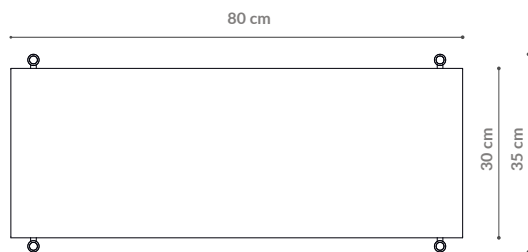

półka - rzut
shelf - top view

WYKOŃCZENIE FINISHES