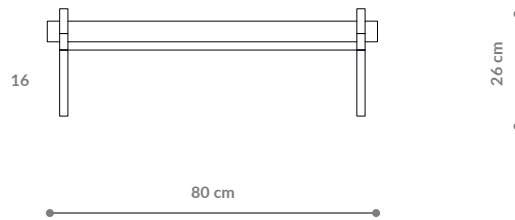

### WYMIARY DIMENSIONS

Wysokość / Height	26 cm
Szerokość / Width	80 cm
Głębokość / Depth	35 cm

### ELEMENTY ELEMENTS

noga / leg 16 cm	4x
noga / leg 26 cm	0x
noga / leg 36 cm	0x
półka drewniana / wooden shelf	0x
półka stalowa / steel shelf	1x
nakrętka górna / top cap	4x
stópka / adjustable foot	4x
mocowanie ścienne / wall clip	2x