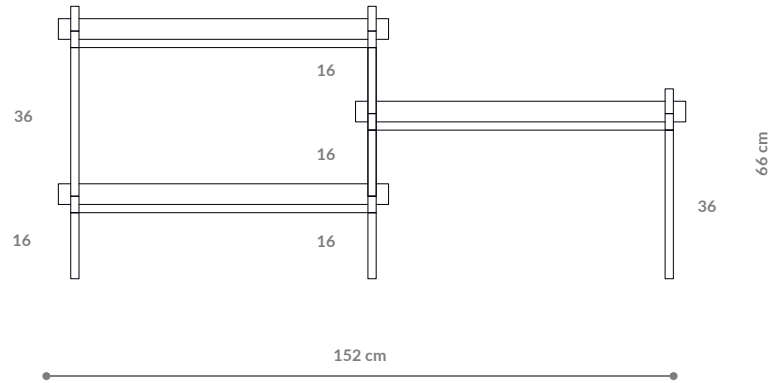

BAMBA

Kwietnik / Plant Stand 03

WYMIARY DIMENSIONS

Wysokość / Height	66 cm
Szerokość / Width	152 cm
Głębokość / Depth	35 cm

ELEMENTY ELEMENTS

noga / leg 16 cm	8x
noga / leg 26 cm	0x
noga / leg 36 cm	4x
półka drewniana / wooden shelf	0x
półka stalowa / steel shelf	3x
nakrętka górna / top cap	6x
stópka / adjustable foot	6x
mocowanie ścienne / wall clip	3x

półka - rzut
shelf - top view

półka stalowa - widok boczny
steel shelf - side view

WYKOŃCZENIE FINISHES

biały matowy
RAL 9003
matt white

czarny-brąz
RAL 8022
black brown

czarny matowy
RAL 9005
matt black