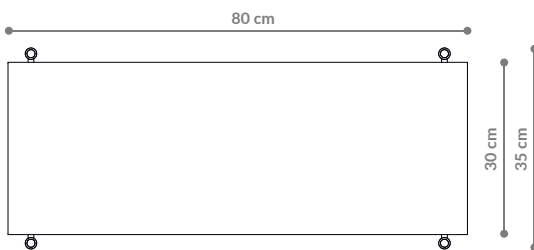

BAMBA

Kwietnik / Plant Stand 03

WYMIARY DIMENSIONS

Wysokość / Height	66 cm
Szerokość / Width	152 cm
Głębokość / Depth	35 cm

ELEMENTY ELEMENTS

noga / leg 16 cm	8x
noga / leg 26 cm	0x
noga / leg 36 cm	4x
półka drewniana / wooden shelf	0x
półka stalowa / steel shelf	3x
nakrętka górna / top cap	6x
stópka / adjustable foot	6x
mocowanie ścienne / wall clip	3x

półka - rzut
shelf - top view

półka stalowa - widok boczny
steel shelf - side view

WYKOŃCZENIE FINISHES

biały matowy
RAL 9003
matt white

czarny-brąz
RAL 8022
black brown

czarny matowy
RAL 9005
matt black