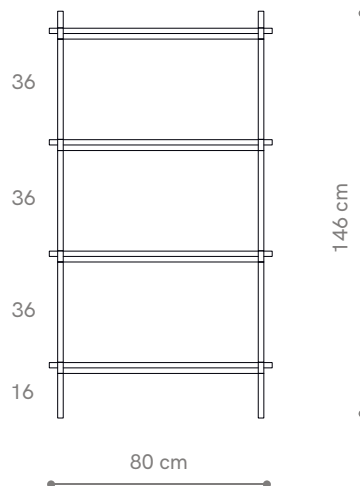

BAMBA

Regał / Bookcase 01

WYMIARY DIMENSIONS

Wysokość / Height	146 cm
Szerokość / Width	80 cm
Głębokość / Depth	35 cm

ELEMENTY ELEMENTS

noga / leg 16 cm	4x
noga / leg 26 cm	0x
noga / leg 36 cm	12x
półka drewniana / wooden shelf	4x
półka stalowa / steel shelf	0x
nakrętka górna / top cap	4x
stópka / adjustable foot	4x
mocowanie ściennie / wall clip	2x

półka - rzut
shelf - top view

półka drewniana - widok boczny
wooden shelf - side view

WYKOŃCZENIE FINISHES

fornir dębowy
oak veneer

fornir orzech amerykański
american walnut veneer

biały matowy
RAL 9003
matt white