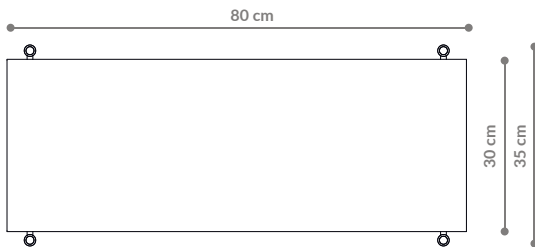

## Kwietnik / Plant Stand 02

### WYMIARY DIMENSIONS

Wysokość / Height	66 cm
Szerokość / Width	80 cm
Głębokość / Depth	35 cm

### ELEMENTY ELEMENTS

noga / leg 16 cm	4x
noga / leg 26 cm	0x
noga / leg 36 cm	4x
półka drewniana / wooden shelf	0x
półka stalowa / steel shelf	2x
nakrętka górna / top cap	4x
stópka / adjustable foot	4x
mocowanie ścienne / wall clip	2x