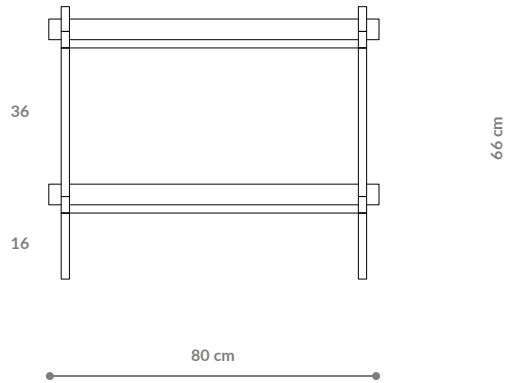

### WYMIARY DIMENSIONS

Wysokość / Height	66 cm
Szerokość / Width	80 cm
Głębokość / Depth	35 cm

### ELEMENTY ELEMENTS

noga / leg 16 cm	4x
noga / leg 26 cm	0x
noga / leg 36 cm	4x
półka drewniana / wooden shelf	0x
półka stalowa / steel shelf	2x
nakrętka górna / top cap	4x
stópka / adjustable foot	4x
mocowanie ścienne / wall clip	2x