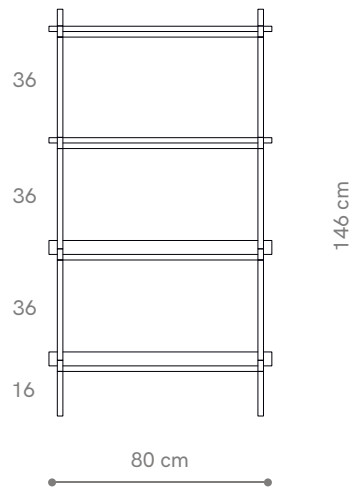

### WYMIARY DIMENSIONS

Wysokość / Height	146 cm
Szerokość / Width	80 cm
Głębokość / Depth	35 cm

### ELEMENTY ELEMENTS

noga / leg 16 cm	4x
noga / leg 26 cm	0x
noga / leg 36 cm	12x
półka drewniana / wooden shelf	2x
półka stalowa / steel shelf	2x
nakrętka górna / top cap	4x
stópka / adjustable foot	4x
mocowanie ściennie / wall clip	2x