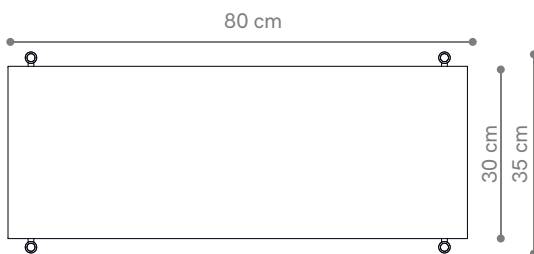

półka - rzut
shelf - top view

WYKOŃCZENIE FINISHES