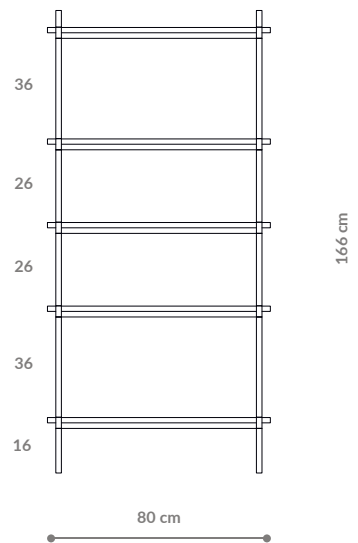

BAMBA

Regał / Bookcase 04

WYMIARY DIMENSIONS

Wysokość / Height	166 cm
Szerokość / Width	80 cm
Głębokość / Depth	35 cm

ELEMENTY ELEMENTS

noga / leg 16 cm	4x
noga / leg 26 cm	8x
noga / leg 36 cm	8x
półka drewniana / wooden shelf	5x
półka stalowa / steel shelf	0x
nakrętka górna / top cap	4x
stópka / adjustable foot	4x
mocowanie ścienne / wall clip	2x

półka - rzut
shelf - top view

półka drewniana - widok boczny
wooden shelf - side view

WYKOŃCZENIE FINISHES

fornir dębowy
oak veneer

fornir orzech amerykański
american walnut veneer

biały matowy
RAL 9003
matt white