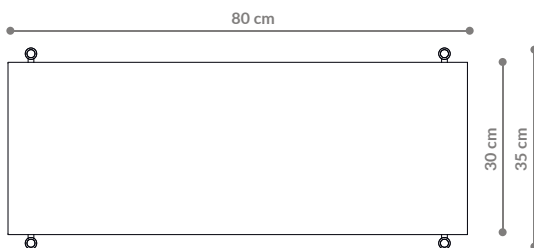

BAMBA

Regał / Bookcase 04

WYMIARY DIMENSIONS

Wysokość / Height	166 cm
Szerokość / Width	80 cm
Głębokość / Depth	35 cm

ELEMENTY ELEMENTS

noga / leg 16 cm	4x
noga / leg 26 cm	8x
noga / leg 36 cm	8x
półka drewniana / wooden shelf	5x
półka stalowa / steel shelf	0x
nakrętka górna / top cap	4x
stópka / adjustable foot	4x
mocowanie ścienne / wall clip	2x

półka - rzut
shelf - top view

półka drewniana - widok boczny
wooden shelf - side view

WYKOŃCZENIE FINISHES

fornir dębowy
oak veneer

fornir orzech amerykański
american walnut veneer

biały matowy
RAL 9003
matt white