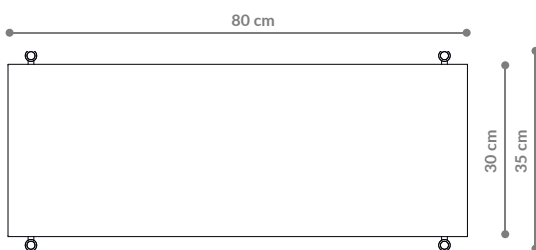

BAMBA

Regał / Bookcase 06

WYMIARY DIMENSIONS

Wysokość / Height	166 cm
Szerokość / Width	80 cm
Głębokość / Depth	35 cm

ELEMENTY ELEMENTS

noga / leg 16 cm	4x
noga / leg 26 cm	8x
noga / leg 36 cm	8x
półka drewniana / wooden shelf	3x
półka stalowa / steel shelf	2x
nakrętka górna / top cap	4x
stópka / adjustable foot	4x
mocowanie ścienne / wall clip	2x