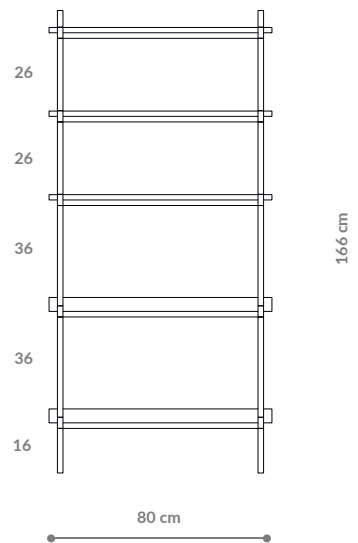

BAMBA

Regał / Bookcase 06

WYMIARY DIMENSIONS

Wysokość / Height	166 cm
Szerokość / Width	80 cm
Głębokość / Depth	35 cm

ELEMENTY ELEMENTS

noga / leg 16 cm	4x
noga / leg 26 cm	8x
noga / leg 36 cm	8x
półka drewniana / wooden shelf	3x
półka stalowa / steel shelf	2x
nakrętka górna / top cap	4x
stópka / adjustable foot	4x
mocowanie ścienne / wall clip	2x

półka - rzut
shelf - top view

WYKOŃCZENIE FINISHES

fornir dębowy
oak veneer

fornir orzech amerykański
american walnut veneer

półka drewniana - widok boczny
wooden shelf - side view

półka stalowa - widok boczny
steel shelf - side view