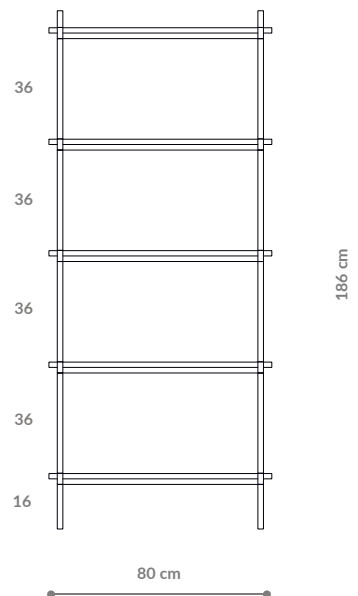

### WYMIARY DIMENSIONS

Wysokość / Height	186 cm
Szerokość / Width	80 cm
Głębokość / Depth	35 cm

### ELEMENTY ELEMENTS

noga / leg 16 cm	4x
noga / leg 26 cm	0x
noga / leg 36 cm	16x
półka drewniana / wooden shelf	5x
półka stalowa / steel shelf	0x
nakrętka górna / top cap	4x
stópka / adjustable foot	4x
mocowanie ściennie / wall clip	2x

półka - rzut  
shelf - top view

półka drewniana - widok boczny  
wooden shelf - side view