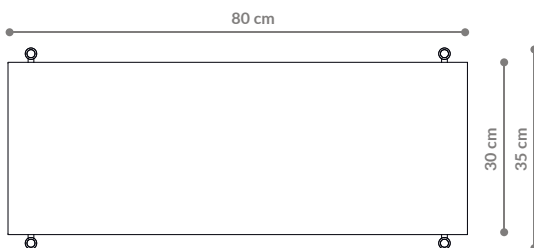

półka - rzut
shelf - top view

WYKOŃCZENIE FINISHES