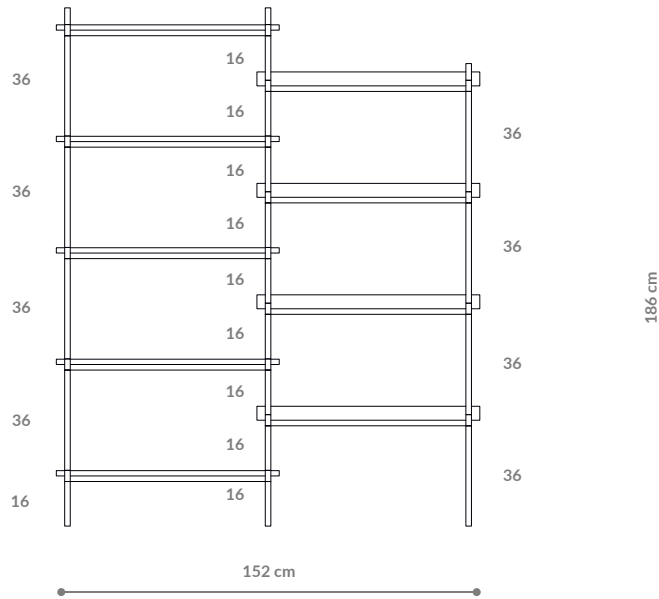

BAMBA

Witryna / Display 01

WYMIARY DIMENSIONS

Wysokość / Height	186 cm
Szerokość / Width	152 cm
Głębokość / Depth	35 cm

ELEMENTY ELEMENTS

noga / leg 16 cm	20x
noga / leg 26 cm	0x
noga / leg 36 cm	16x
półka drewniana / wooden shelf	5x
półka stalowa / steel shelf	4x
nakrętka górna / top cap	6x
stópka / adjustable foot	6x
mocowanie ścienne / wall clip	3x

półka - rzut
shelf - top view

półka drewniana - widok boczny
wooden shelf - side view

półka stalowa - widok boczny
steel shelf - side view

WYKOŃCZENIE FINISHES

fornir dębowy
oak veneer

fornir orzech amerykański
american walnut veneer