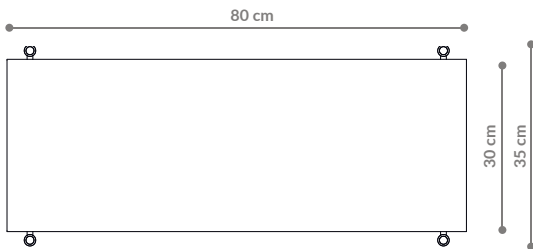

BAMBA

Witryna / Display 01

WYMIARY DIMENSIONS

Wysokość / Height	186 cm
Szerokość / Width	152 cm
Głębokość / Depth	35 cm

ELEMENTY ELEMENTS

noga / leg 16 cm	20x
noga / leg 26 cm	0x
noga / leg 36 cm	16x
półka drewniana / wooden shelf	5x
półka stalowa / steel shelf	4x
nakrętka górna / top cap	6x
stópka / adjustable foot	6x
mocowanie ścienne / wall clip	3x