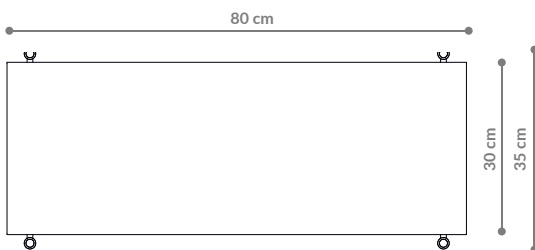

BAMBA

Regał / Bookcase 07

WYMIARY DIMENSIONS

Wysokość / Height	186 cm
Szerokość / Width	80 cm
Głębokość / Depth	35 cm

ELEMENTY ELEMENTS

noga / leg 16 cm	4x
noga / leg 26 cm	0x
noga / leg 36 cm	16x
półka drewniana / wooden shelf	0x
półka stalowa / steel shelf	5x
nakrętka górna / top cap	4x
stópka / adjustable foot	4x
mocowanie ścienne / wall clip	2x

półka - rzut
shelf - top view

półka stalowa - widok boczny
steel shelf - side view

WYKOŃCZENIE FINISHES

biały matowy
RAL 9003
matt white

czarny-brąz
RAL 8022
black brown

czarny matowy
RAL 9005
matt black