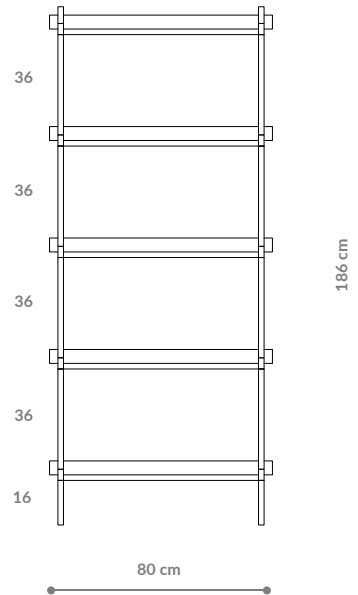

BAMBA

Regał / Bookcase 07

WYMIARY DIMENSIONS

Wysokość / Height	186 cm
Szerokość / Width	80 cm
Głębokość / Depth	35 cm

ELEMENTY ELEMENTS

noga / leg 16 cm	4x
noga / leg 26 cm	0x
noga / leg 36 cm	16x
półka drewniana / wooden shelf	0x
półka stalowa / steel shelf	5x
nakrętka górna / top cap	4x
stópka / adjustable foot	4x
mocowanie ścienne / wall clip	2x

półka - rzut
shelf - top view

półka stalowa - widok boczny
steel shelf - side view

WYKOŃCZENIE FINISHES

biały matowy
RAL 9003
matt white

czarny-brąz
RAL 8022
black brown

czarny matowy
RAL 9005
matt black