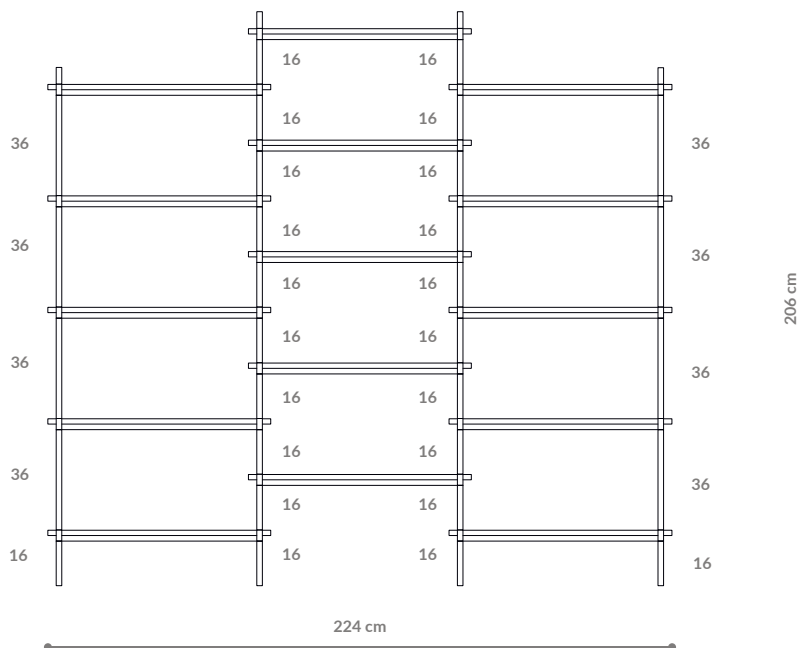

BAMBA

Witryna / Display 04

WYMIARY DIMENSIONS

Wysokość / Height	206 cm
Szerokość / Width	224 cm
Głębokość / Depth	35 cm

ELEMENTY ELEMENTS

noga / leg 16 cm	44x
noga / leg 26 cm	0x
noga / leg 36 cm	16x
półka drewniana / wooden shelf	15x
półka stalowa / steel shelf	0x
nakrętka górna / top cap	8x
stópka / adjustable foot	8x
mocowanie ścienne / wall clip	4x

półka - rzut
shelf - top view

półka drewniana - widok boczny
wooden shelf - side view

WYKOŃCZENIE FINISHES

fornir dębowy
oak veneer

fornir orzech amerykański
american walnut veneer

biały matowy
RAL 9003
matt white