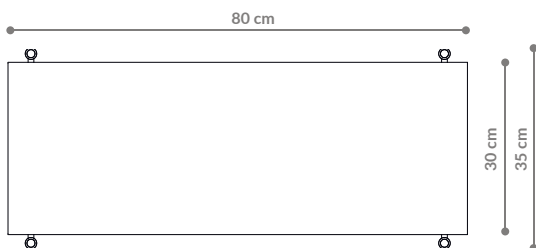

BAMBA

Witryna / Display 04

WYMIARY DIMENSIONS

Wysokość / Height	206 cm
Szerokość / Width	224 cm
Głębokość / Depth	35 cm

ELEMENTY ELEMENTS

noga / leg 16 cm	44x
noga / leg 26 cm	0x
noga / leg 36 cm	16x
półka drewniana / wooden shelf	15x
półka stalowa / steel shelf	0x
nakrętka górna / top cap	8x
stópka / adjustable foot	8x
mocowanie ścienne / wall clip	4x

półka - rzut
shelf - top view

półka drewniana - widok boczny
wooden shelf - side view

WYKOŃCZENIE FINISHES

fornir dębowy
oak veneer

fornir orzech amerykański
american walnut veneer

biały matowy
RAL 9003
matt white