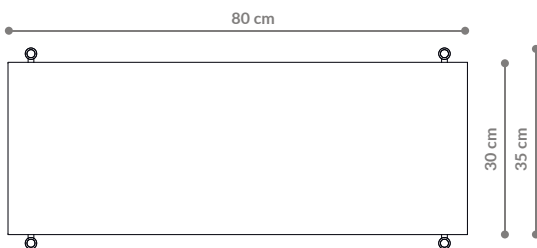

BAMBA

Witryna / Display 02

WYMIARY DIMENSIONS

Wysokość / Height	186 cm
Szerokość / Width	152 cm
Głębokość / Depth	35 cm

ELEMENTY ELEMENTS

noga / leg 16 cm	20x
noga / leg 26 cm	0x
noga / leg 36 cm	16x
półka drewniana / wooden shelf	9x
półka stalowa / steel shelf	0x
nakrętka górna / top cap	6x
stópka / adjustable foot	6x
mocowanie ścienne / wall clip	3x

półka - rzut
shelf - top view

półka drewniana - widok boczny
wooden shelf - side view

WYKOŃCZENIE FINISHES

fornir dębowy
oak veneer

fornir orzech amerykański
american walnut veneer

biały matowy
RAL 9003
matt white