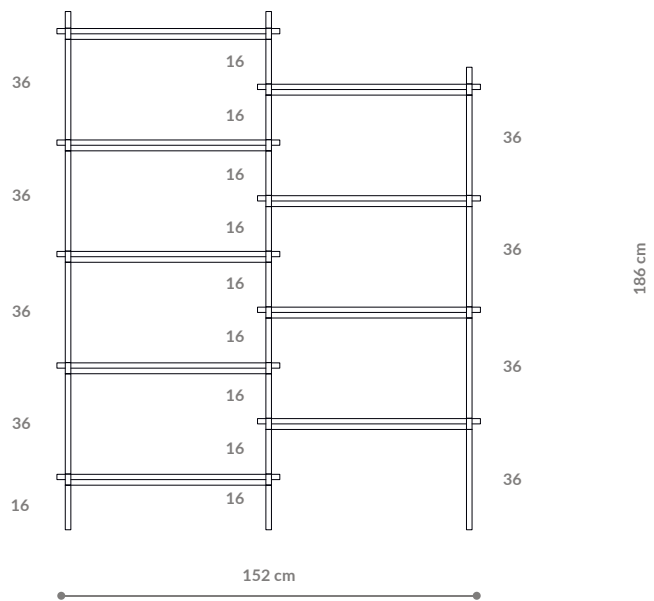

BAMBA

Witryna / Display 02

WYMIARY DIMENSIONS

Wysokość / Height	186 cm
Szerokość / Width	152 cm
Głębokość / Depth	35 cm

ELEMENTY ELEMENTS

noga / leg 16 cm	20x
noga / leg 26 cm	0x
noga / leg 36 cm	16x
półka drewniana / wooden shelf	9x
półka stalowa / steel shelf	0x
nakrętka górna / top cap	6x
stópka / adjustable foot	6x
mocowanie ścienne / wall clip	3x

półka - rzut
shelf - top view

półka drewniana - widok boczny
wooden shelf - side view

WYKOŃCZENIE FINISHES

fornir dębowy
oak veneer

fornir orzech amerykański
american walnut veneer

biały matowy
RAL 9003
matt white