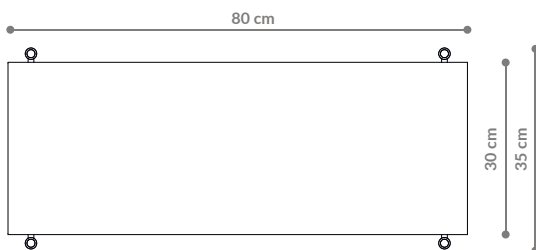

BAMBA

Witryna / Display 05

WYMIARY DIMENSIONS

Wysokość / Height	206 cm
Szerokość / Width	296 cm
Głębokość / Depth	35 cm

ELEMENTY ELEMENTS

noga / leg 16 cm	44x
noga / leg 26 cm	0x
noga / leg 36 cm	20x
półka drewniana / wooden shelf	11x
półka stalowa / steel shelf	5x
nakrętka górna / top cap	10x
stópka / adjustable foot	10x
mocowanie ścienne / wall clip	5x