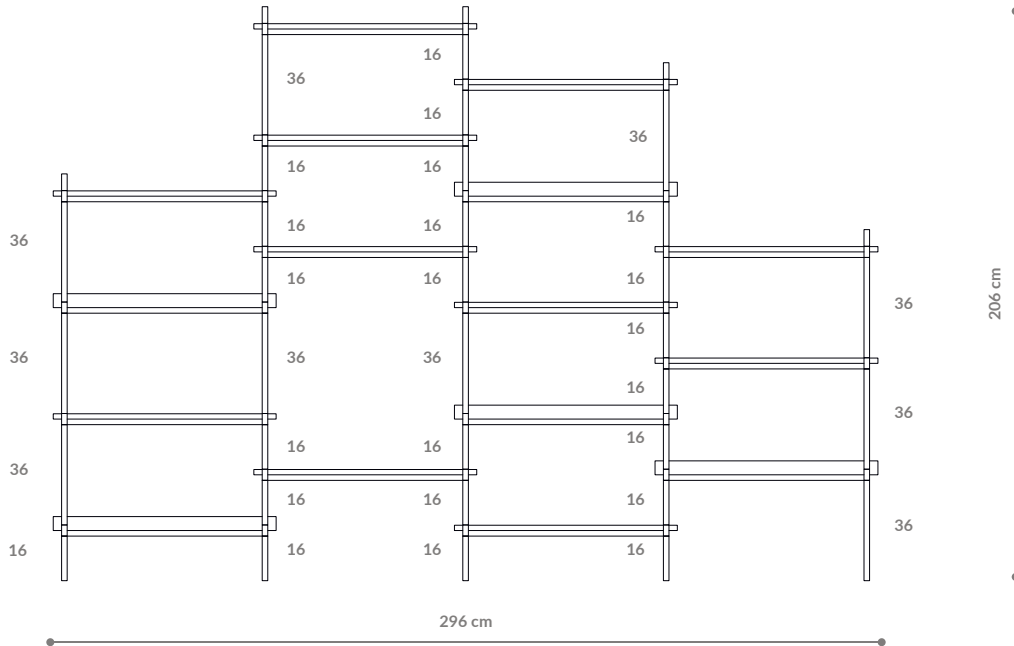

BAMBA

Witryna / Display 05

WYMIARY DIMENSIONS

Wysokość / Height	206 cm
Szerokość / Width	296 cm
Głębokość / Depth	35 cm

ELEMENTY ELEMENTS

noga / leg 16 cm	44x
noga / leg 26 cm	0x
noga / leg 36 cm	20x
półka drewniana / wooden shelf	11x
półka stalowa / steel shelf	5x
nakrętka górna / top cap	10x
stópka / adjustable foot	10x
mocowanie ścienne / wall clip	5x

półka - rzut
shelf - top view

półka drewniana - widok boczny
wooden shelf - side view

półka stalowa - widok boczny
steel shelf - side view

WYKOŃCZENIE FINISHES

fornir dębowy
oak veneer

fornir orzech amerykański
american walnut veneer