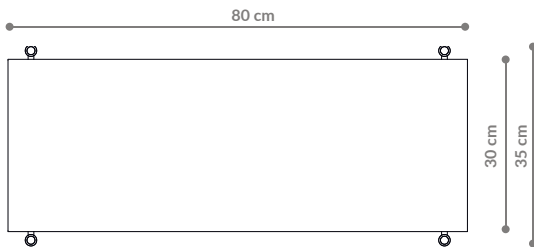

półka - rzut
shelf - top view

WYKOŃCZENIE FINISHES