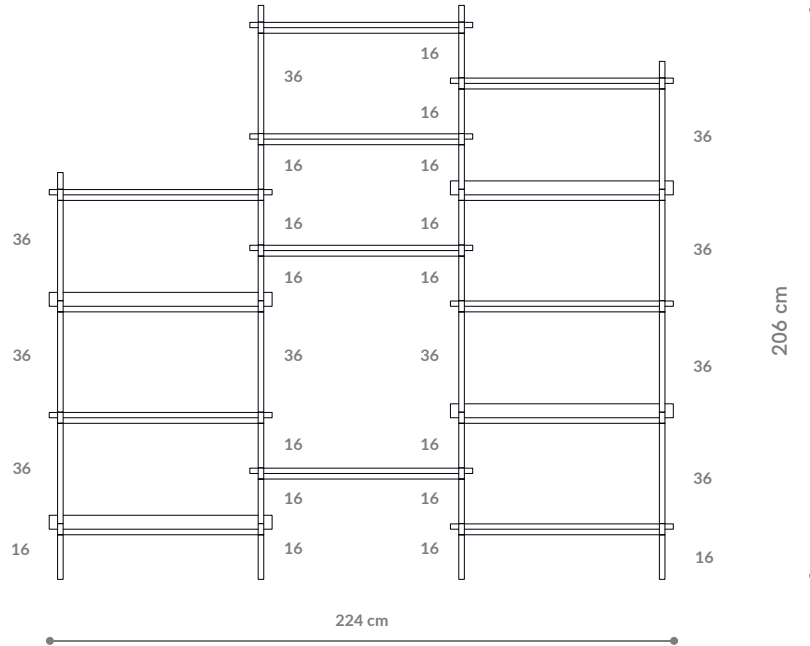

### WYMIARY DIMENSIONS

Wysokość / Height	206 cm
Szerokość / Width	224 cm
Głębokość / Depth	35 cm

### ELEMENTY ELEMENTS

noga / leg 16 cm	36x
noga / leg 26 cm	0x
noga / leg 36 cm	16x
półka drewniana / wooden shelf	9x
półka stalowa / steel shelf	4x
nakrętka górna / top cap	8x
stópka / adjustable foot	8x
mocowanie ścienne / wall clip	4x