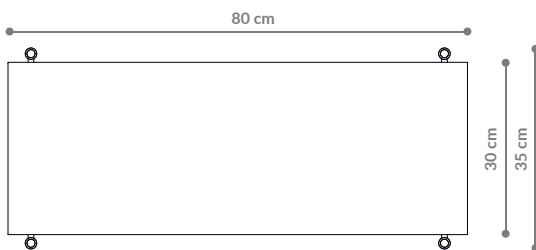

### WYMIARY DIMENSIONS

Wysokość / Height	196 cm
Szerokość / Width	80 cm
Głębokość / Depth	35 cm

### ELEMENTY ELEMENTS

noga / leg 16 cm	4x
noga / leg 26 cm	12x
noga / leg 36 cm	8x
półka drewniana / wooden shelf	4x
półka stalowa / steel shelf	2x
nakrętka górna / top cap	4x
stópka / adjustable foot	4x
mocowanie ścienne / wall clip	2x