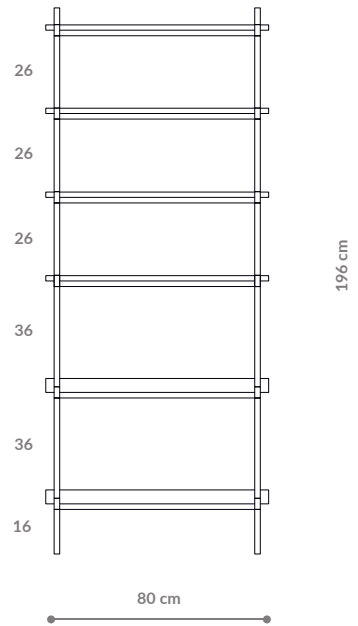

### WYMIARY DIMENSIONS

Wysokość / Height	196 cm
Szerokość / Width	80 cm
Głębokość / Depth	35 cm

### ELEMENTY ELEMENTS

noga / leg 16 cm	4x
noga / leg 26 cm	12x
noga / leg 36 cm	8x
półka drewniana / wooden shelf	4x
półka stalowa / steel shelf	2x
nakrętka górna / top cap	4x
stópka / adjustable foot	4x
mocowanie ścienne / wall clip	2x

półka - rzut  
shelf - top view