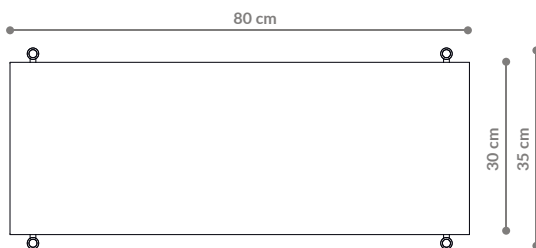

BAMBA

Regał / Bookcase 03

WYMIARY DIMENSIONS

Wysokość / Height	146 cm
Szerokość / Width	80 cm
Głębokość / Depth	35 cm

ELEMENTY ELEMENTS

noga / leg 16 cm	4x
noga / leg 26 cm	0x
noga / leg 36 cm	12x
półka drewniana / wooden shelf	0x
półka stalowa / steel shelf	4x
nakrętka górna / top cap	4x
stópka / adjustable foot	4x
mocowanie ściennie / wall clip	2x

półka - rzut
shelf - top view

półka stalowa - widok boczny
steel shelf - side view

WYKOŃCZENIE FINISHES

biały matowy
RAL 9003
matt white

czarny-brąz
RAL 8022
black brown

czarny matowy
RAL 9005
matt black