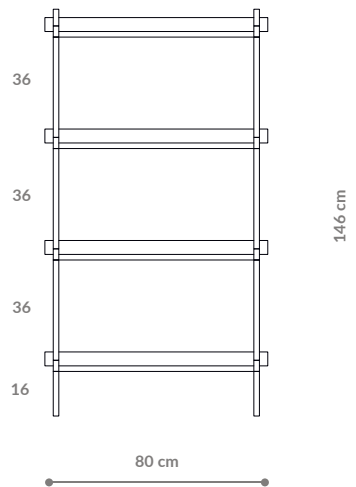

BAMBA

Regał / Bookcase 03

WYMIARY DIMENSIONS

Wysokość / Height	146 cm
Szerokość / Width	80 cm
Głębokość / Depth	35 cm

ELEMENTY ELEMENTS

noga / leg 16 cm	4x
noga / leg 26 cm	0x
noga / leg 36 cm	12x
półka drewniana / wooden shelf	0x
półka stalowa / steel shelf	4x
nakrętka górna / top cap	4x
stópka / adjustable foot	4x
mocowanie ściennie / wall clip	2x

półka - rzut
shelf - top view

półka stalowa - widok boczny
steel shelf - side view

WYKOŃCZENIE FINISHES

biały matowy
RAL 9003
matt white

czarny-brąz
RAL 8022
black brown

czarny matowy
RAL 9005
matt black