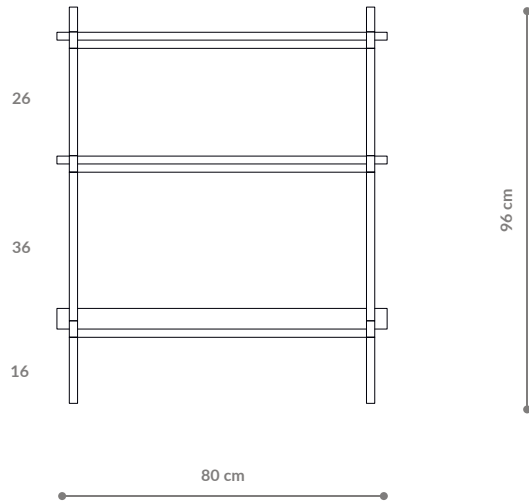

BAMBA

Konsola / Sideboard 05

WYMIARY DIMENSIONS

Wysokość / Height	96 cm
Szerokość / Width	80 cm
Głębokość / Depth	35 cm

ELEMENTY ELEMENTS

noga / leg 16 cm	4x
noga / leg 26 cm	4x
noga / leg 36 cm	4x
półka drewniana / wooden shelf	2x
półka stalowa / steel shelf	1x
nakrętka górna / top cap	4x
stópka / adjustable foot	4x
mocowanie ściennie / wall clip	2x

półka - rzut
shelf - top view

półka drewniana - widok boczny
wooden shelf - side view

półka stalowa - widok boczny
steel shelf - side view

WYKOŃCZENIE FINISHES

fornir dębowy
oak veneer

fornir orzech amerykański
american walnut veneer