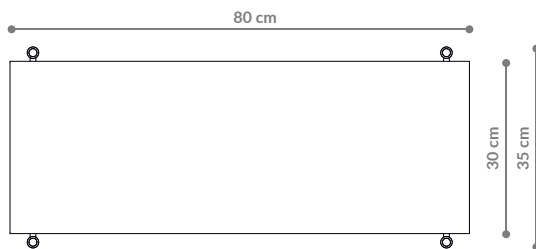

BAMBA

Konsola / Sideboard 05

WYMIARY DIMENSIONS

Wysokość / Height	96 cm
Szerokość / Width	80 cm
Głębokość / Depth	35 cm

ELEMENTY ELEMENTS

noga / leg 16 cm	4x
noga / leg 26 cm	4x
noga / leg 36 cm	4x
półka drewniana / wooden shelf	2x
półka stalowa / steel shelf	1x
nakrętka górna / top cap	4x
stópka / adjustable foot	4x
mocowanie ściennie / wall clip	2x

półka - rzut
shelf - top view

półka drewniana - widok boczny
wooden shelf - side view

półka stalowa - widok boczny
steel shelf - side view

WYKOŃCZENIE FINISHES

fornir dębowy
oak veneer

fornir orzech amerykański
american walnut veneer