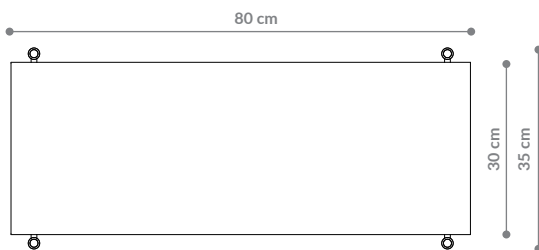

półka - rzut
shelf - top view

WYKOŃCZENIE FINISHES