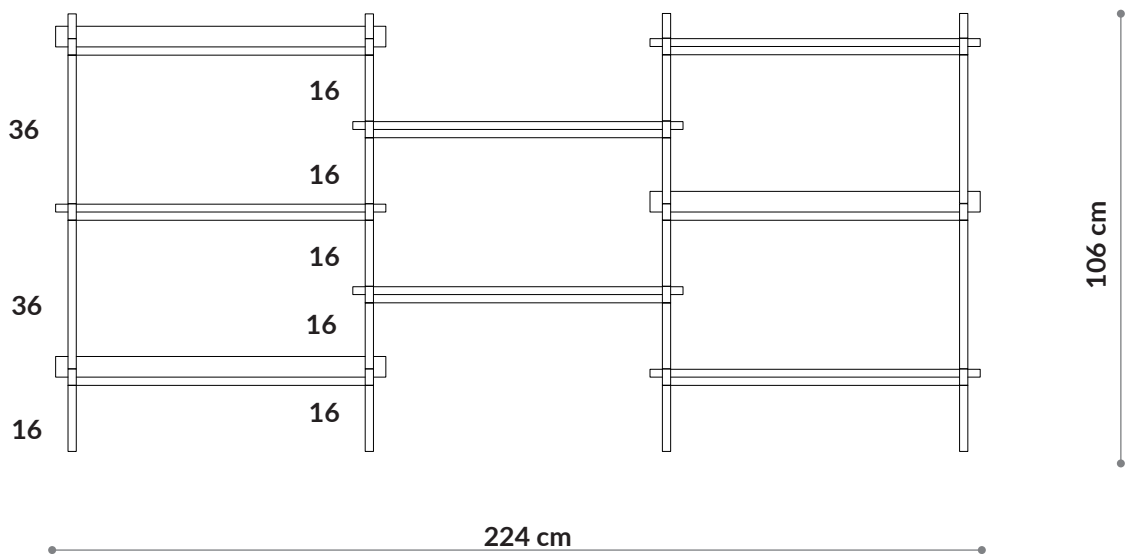

## Konsola / Sideboard 10

### WYMIARY DIMENSIONS

Wysokość / Height	106 cm
Szerokość / Width	224 cm
Głębokość / Depth	35 cm

### ELEMENTY ELEMENTS

noga / leg 16 cm	24x
noga / leg 26 cm	0x
noga / leg 36 cm	8x
półka drewniana / wooden shelf	5x
półka stalowa / steel shelf	3x
nakrętka górna / top cap	8x
stópka / adjustable foot	8x
mocowanie ścienne / wall clip	4x