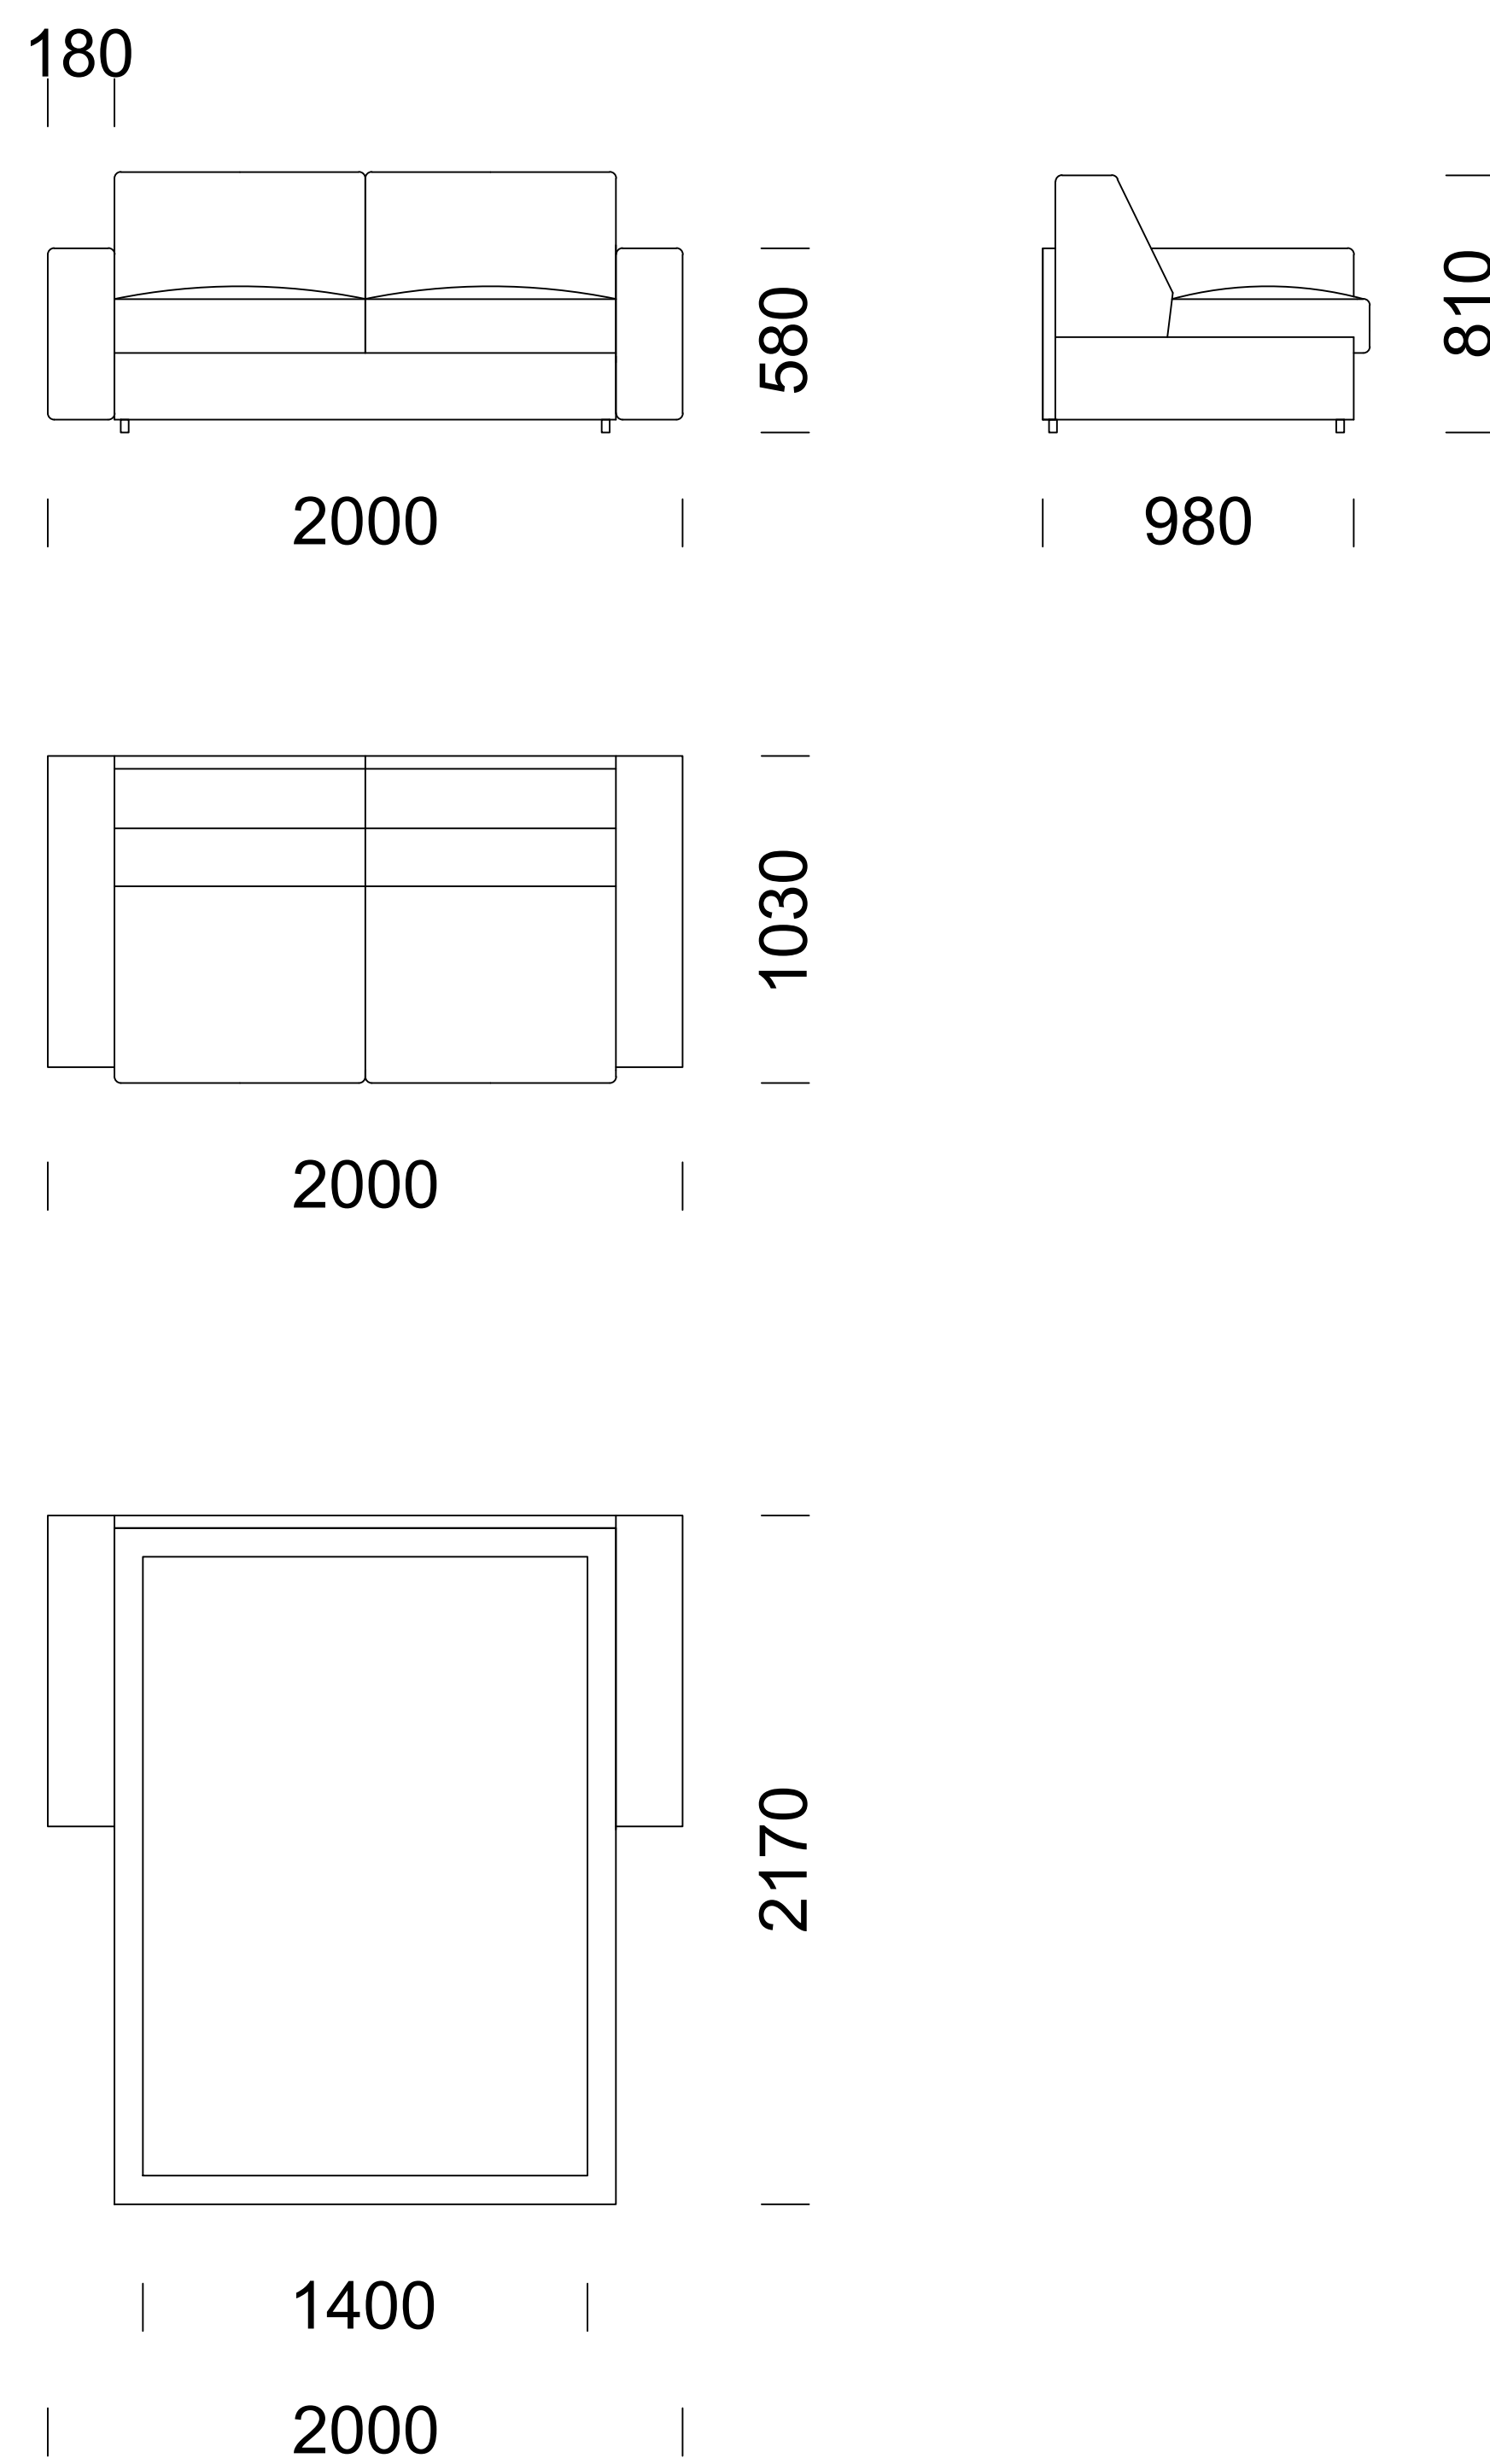

ISMA

Sofa rozkładana 140 / *Sofa bed*
/ *Schlafsofa*

Sofa rozkładana 160 / *Sofa bed*
/ *Schlafsofa*

Wymiary techniczne (mm) / <i>technical informations (mm)</i> / <i>technischer spezifikation (mm)</i>					
1	Wysokość całkowita / <i>Total height</i> / <i>Gesamte Höhe</i>	810	5	Głębokość siedziska / <i>Seat depth</i> / <i>Tiefe des Sitzes</i>	620
2	Wysokość siedziska / <i>Seat height</i> / <i>Sitzhöhe</i>	440	6	Wysokość nóg / <i>Legs height</i> / <i>Fußhöhe</i>	40
3	Podłokietnik wąski (wys x szer) / <i>Armrest narrow (h x w)</i> / <i>schmale Armlehne (Höhe x Breite)</i>	580 / 180	7	Powierzchnia spania / <i>sleeping area</i> / <i>Schlaffläche:</i> <i>Sofa 140 / Sofa 140 / Sofa 140</i>	1400 / 2000
4	Głębokość całkowita / <i>Total depth</i> / <i>Gesamttiefe</i>	1030	8	Powierzchnia spania / <i>sleeping area</i> / <i>Schlaffläche:</i> <i>Sofa 160 / Sofa 160 / Sofa 160</i>	1600 / 2000

Wszystkie oferowane produkty można zamówić również w formie odbicia lustrzanego.

All offered products can be ordered in the left and right option.

Alle angebotenen Produkte können auch spiegelverkehrt bestellt werden.