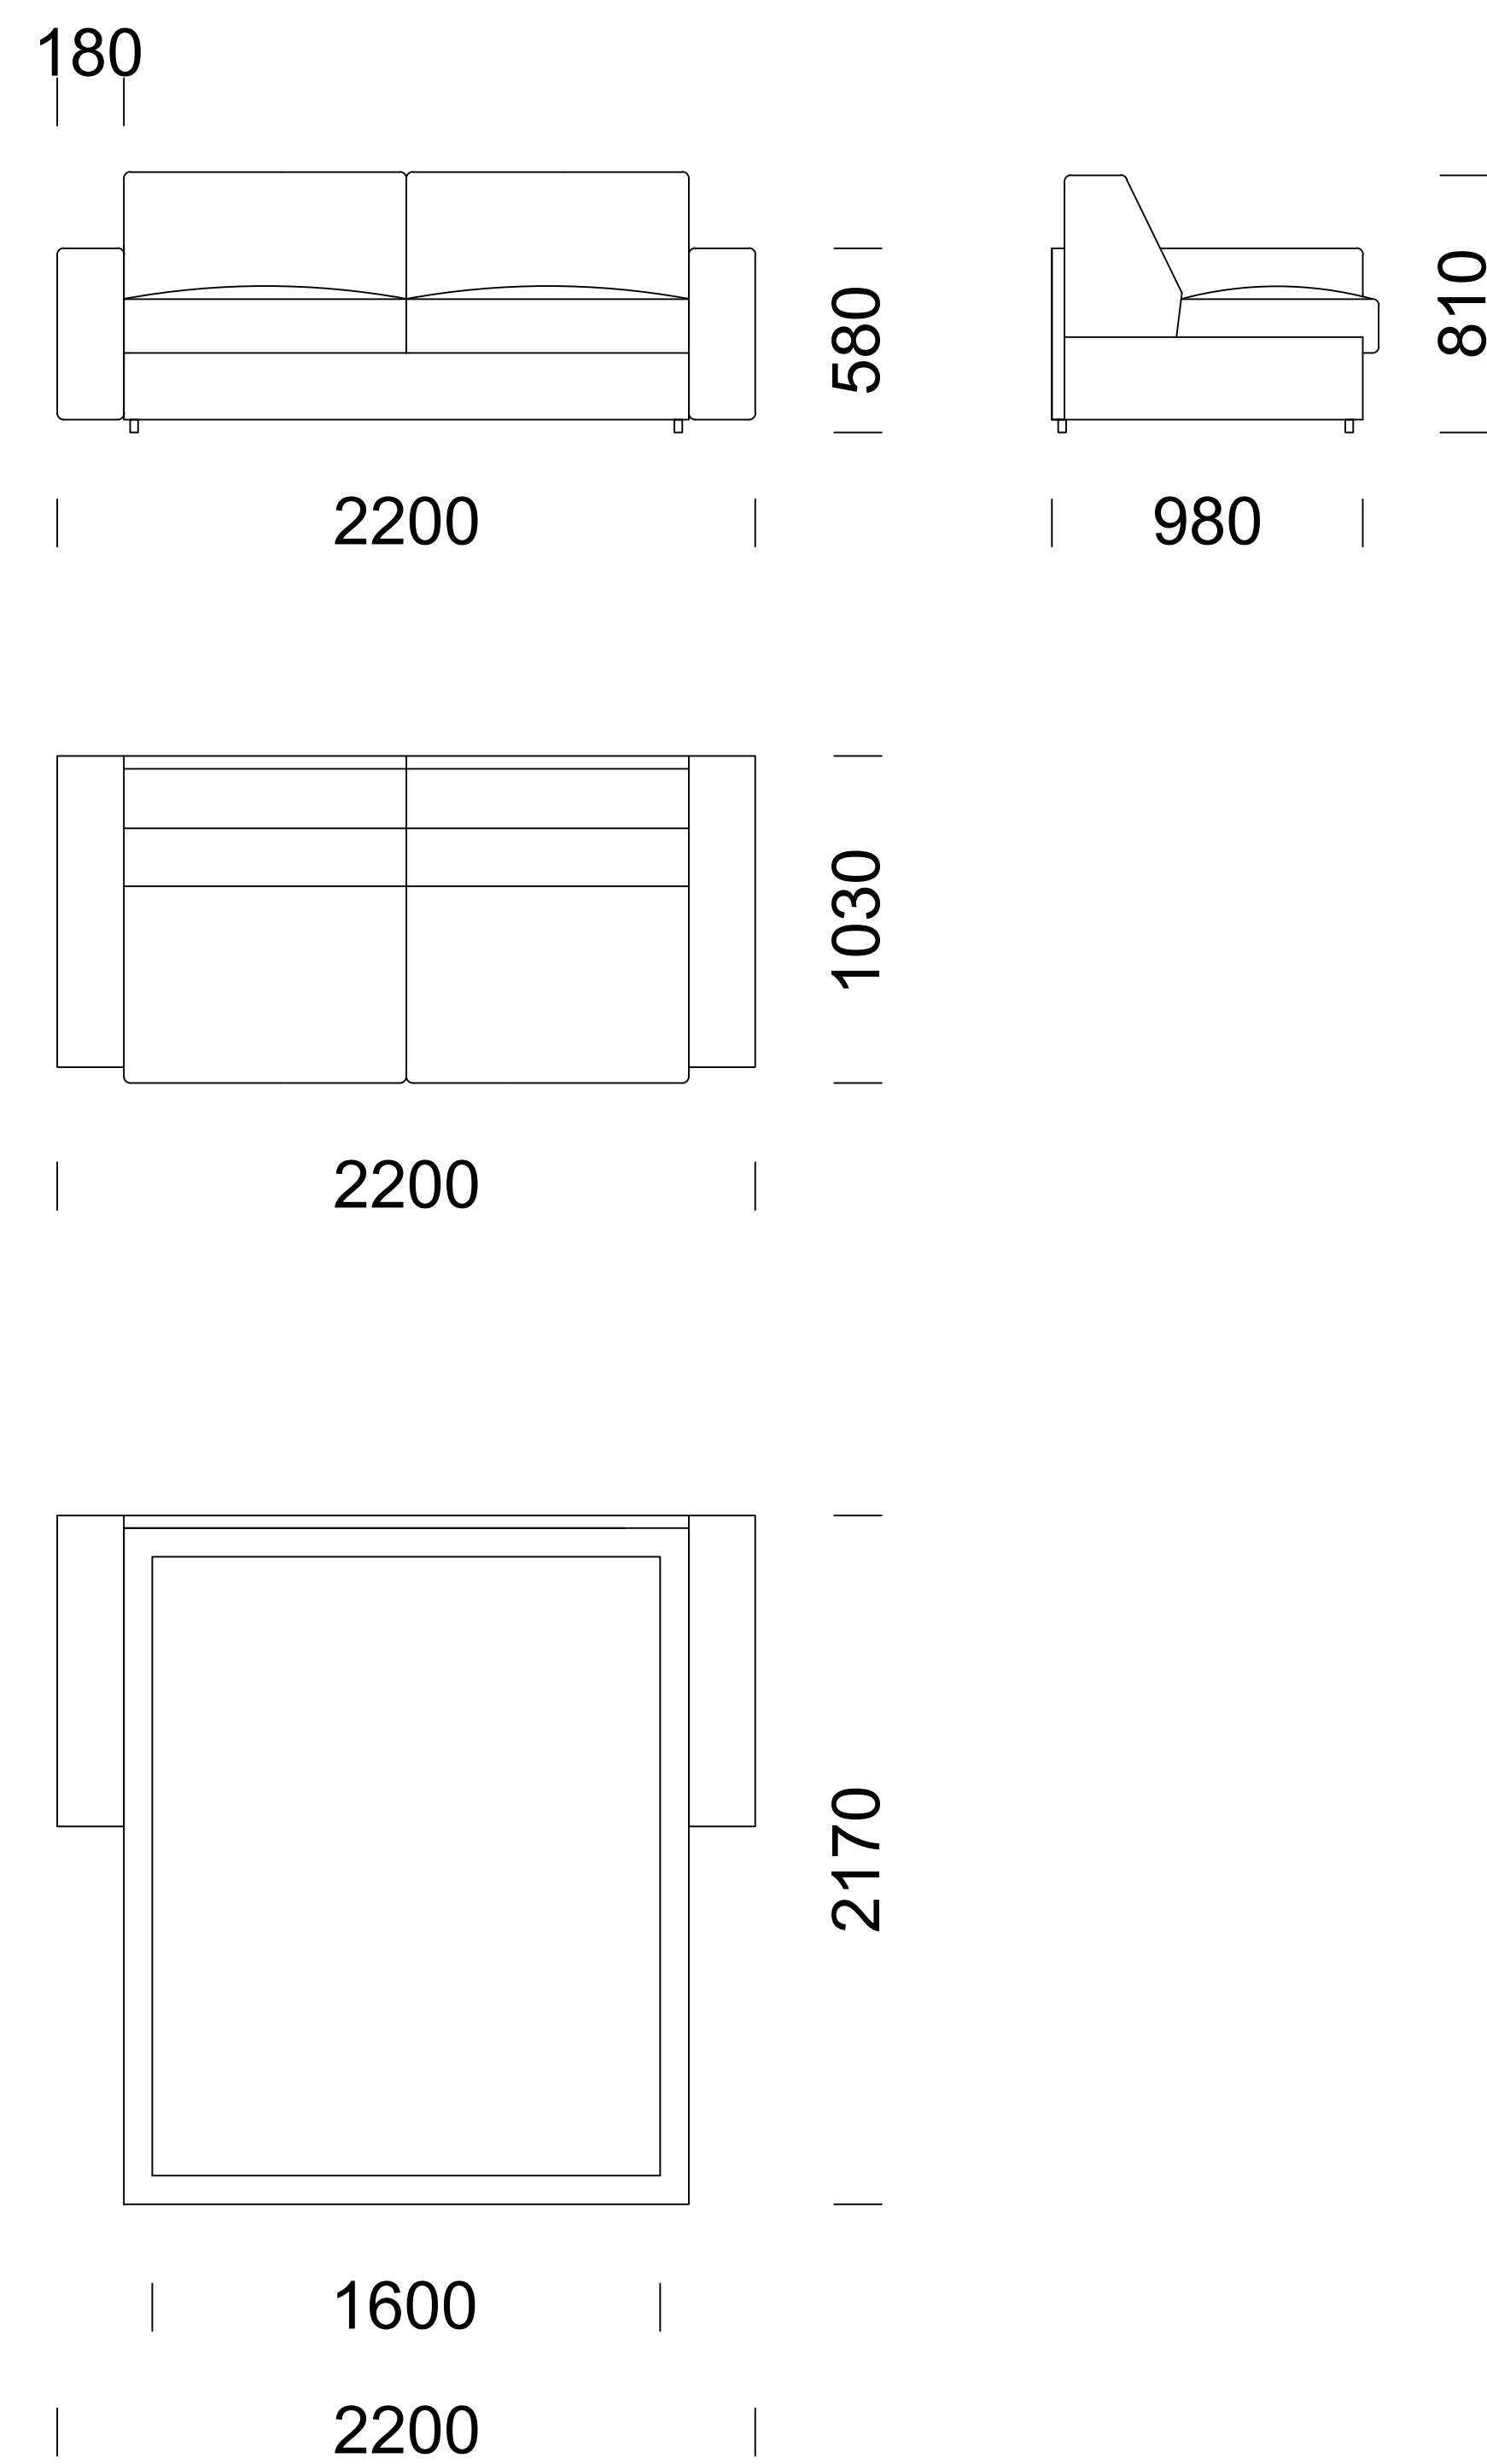

ISMA

Sofa rozkładana 140 / *Sofa bed*
/ *Schlafsofa*

Sofa rozkładana 160 / *Sofa bed*
/ *Schlafsofa*

Wymiary techniczne (mm) / <i>technical informations (mm)</i> / <i>technischer spezifikation (mm)</i>					
1	Wysokość całkowita / <i>Total height</i> / <i>Gesamte Höhe</i>	810	5	Głębokość siedziska / <i>Seat depth</i> / <i>Tiefe des Sitzes</i>	620
2	Wysokość siedziska / <i>Seat height</i> / <i>Sitzhöhe</i>	440	6	Wysokość nóg / <i>Legs height</i> / <i>Fußhöhe</i>	40
3	Podłokietnik wąski (wys x szer) / <i>Armrest narrow (h x w)</i> / <i>schmale Armlehne (Höhe x Breite)</i>	580 / 180	7	Powierzchnia spania / <i>sleeping area</i> / <i>Schlaffläche:</i> <i>Sofa 140 / Sofa 140 / Sofa 140</i>	1400 / 2000
4	Głębokość całkowita / <i>Total depth</i> / <i>Gesamttiefe</i>	1030	8	Powierzchnia spania / <i>sleeping area</i> / <i>Schlaffläche:</i> <i>Sofa 160 / Sofa 160 / Sofa 160</i>	1600 / 2000

Wszystkie oferowane produkty można zamówić również w formie odbicia lustrzanego.

All offered products can be ordered in the left and right option.

Alle angebotenen Produkte können auch spiegelverkehrt bestellt werden.