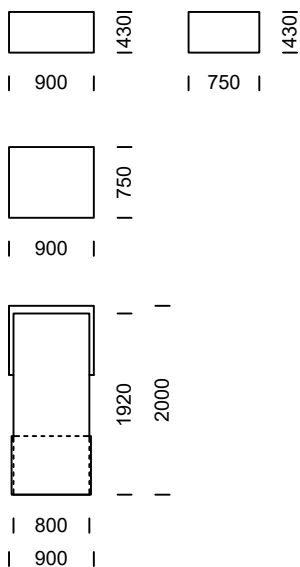

CUSHIONS

Pufa rozkładana/*Pouf folding*
/Puff aufklappbar

Wymiary techniczne (mm) / technical informations (mm) / technischer spezifikation (mm)					
1	Wysokość całkowita/ <i>Total height/Gesamte Höhe</i>	430	4	Szerokość siedziska/ <i>Seat width/Breite des Sitzes</i>	900
2	Wysokość siedziska/ <i>Seat height/Sitzhöhe</i>	430	5	Powierzchnia spania/ <i>Sleeping area/Schaltfläche</i>	1920x800
3	Głębokość całkowita/ <i>Total depth/Gesamttiefe</i>	750			